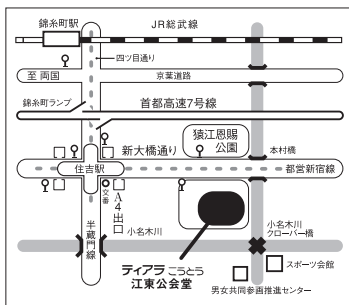

ティアラ友の会 会員募集中

ティアラこうとうをはじめ、江東区内財団施設が主催・共催する公演を鑑賞される際に便利でお得な「ティアラ友の会」の新規会員を募集しています。

1. 会員特典
1. 公演チケットがお得に!
  2. 公演チケットの先行予約が可能!
  3. 公演チケットを無料にてお届け!
  4. 公演情報紙の送付
  5. 飲食店での割引サービス
  6. アーティストグッズプレゼント

◆入会金無料 年会費 ¥1,500
お申込・お問合せは ティアラこうとうチケットサービス TEL 03-5624-3333