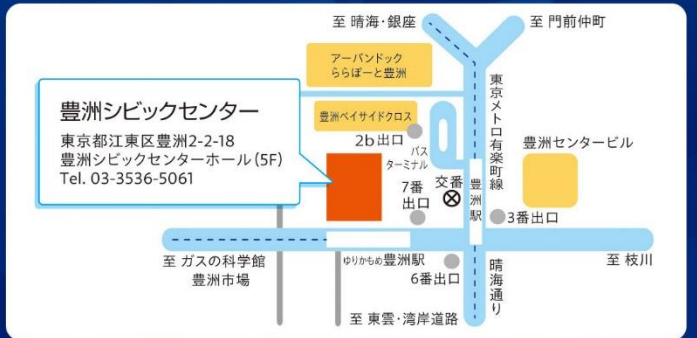

公演日程 2024年8月23日(金)~25日(日)

劇場 豊洲シビックセンターホール 5F

	23日(金)	24日(土)	25日(日)
13:00		Cb	Ba
15:00	Aa		
17:00	Aa		Cb
19:00	Bb		

※開場は開演の30分前です。※4歳以上入場可

劇団ピュアーマリーミュージカル研究所 研修生募集!

一流講師陣による、歌、ダンス、演技の指導で、創造力、表現力、コミュニケーション能力を育みます。

詳細はこちら (入所希望者 無料体験レッスンあり)