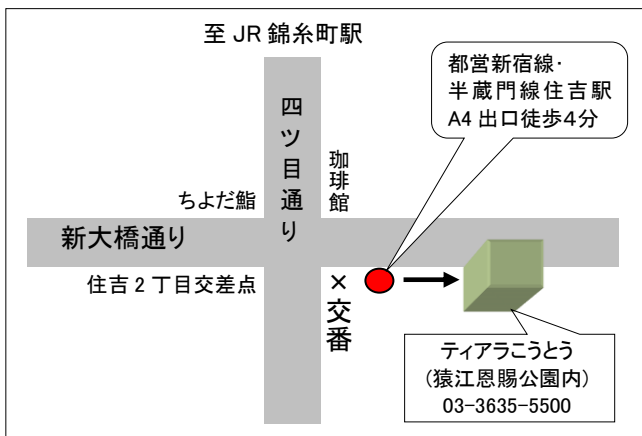

●ティアラこうとうチケットサービス

Tel 03-5624-3333

他、江東区内各文化センター、総合区民センター
深川江戸資料館で取り扱い

■お問合せ

演劇集団 小さな翼

Tel/Fax 03-3521-6898

〒135-0053 東京都江東区辰巳 1-8-45-302

<https://chiisanatsubasa200.wixsite.com/play>