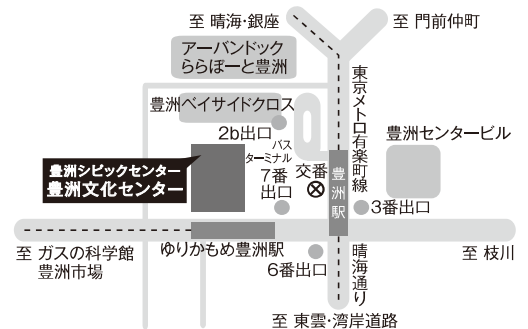

(CD)

愛の言葉：グラナドス、
ストラヴィンスキー、シューベルト
(OVCT-00133)

(CD)

シューベルト：即興曲 D.935
ムソルグスキー：展覧会の絵
(SONARE1002)

豊洲シビックセンターホール

江東区豊洲2-2-18 豊洲シビックセンター5階 Tel: 03-3536-5061

<https://kcf.or.jp/toyosu/>

電車利用の場合 東京メトロ 有楽町線 豊洲駅下車7番出口より徒歩1分
新交通ゆりかもめ 豊洲駅下車改札フロア直結

バス利用の場合 都バス利用 豊洲駅前下車 徒歩2分
業10 新橋⇄とうきょうスカイツリー駅前 / 海01 門前仲町⇄東京テレポート駅前 / 門19 門前仲町⇄深川車庫前、東京ビッグサイト / 東15 東京駅八重洲口⇄深川車庫前 / 東16 東京駅八重洲口⇄東京ビッグサイト / 錦13 錦糸町駅前⇄晴海埠頭 / 陽12-1、2、3 東陽町駅前⇄豊洲市場行 ほか / 急行06 森下駅前⇄日本科学未来館（土・休日のみ）