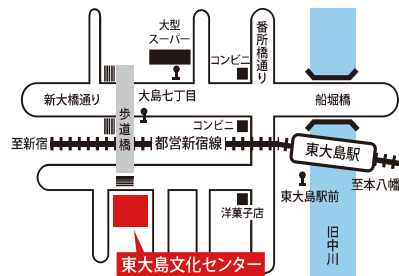

# クイズラリーに 挑戦してね!

?? クイズラリーの答えを書いてね ??

2~4階にクイズがあるよ。全問正解すると景品がもらえるよ!

**ゴール** は1階だよ。

2階 答え

3階 答え

4階 答え

1階 受付  
**ゴール**

## 公益財団法人江東区文化コミュニティ財団 江東区東大島文化センター

〒136-0072 東京都江東区大島 8-33-9  
☎03-3681-6331 FAX.03-3636-5825  
URL <https://www.kcf.or.jp/higashiojima>  
休館日 毎月第1・3月曜日 (ただし国民の休日は開館)

交通案内

- 都営地下鉄新宿線  
「東大島駅」下車 大島口より徒歩5分
- 都営バス  
【亀24】 亀戸駅前～葛西橋「大島七丁目」下車 徒歩3分  
【草24】 浅草寿町～東大島駅前「大島七丁目」下車 徒歩3分  
【門21】 門前仲町(東陽町駅前)～東大島駅前「東大島駅前」下車 徒歩5分  
【錦28】 錦糸町駅前～東大島駅前「東大島駅前」下車 徒歩5分

当日駐車場はご利用いただけません。公共交通機関で来てください。