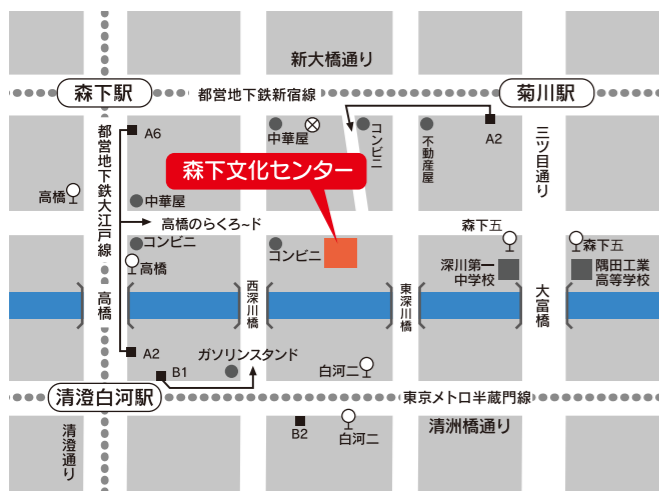

1階 ロビー

申込不要

のらくろ鉄道ジオラマ ミニ展示走行会

入場無料

館内で展示中の鉄道ジオラマに、Nゲージの鉄道模型が走ります。(走行体験はありません)

11:00~14:30
協力：江東鉄道模型
倶楽部 鐵塾

申込不要

のらくろ&高井研一郎先生 イラストぬりえコーナー

「のらくろ」のほか、展示にあわせて高井先生のイラストもあります。

10:00~15:00
対象：どなたでも
料金：無料

同日開催

生誕85年 高井研一郎展

会期：7/17(日)~7/31(日) 9:00~21:00 入場無料
主催：高井ぶろだくしょん

『総務部総務課山口六平太』などで知られるマンガ家・高井研一郎(1937-2016)。デビュー作『小公女』等の少女マンガから、『ハッスルBoyカンスケ』(太宰勉名義)、コミック版『男はつらいよ』まで貴重な原画や思い出の品を展示します。

申込不要

森下町郵便局イベント 記念切手販売

ぼすくま

10:00~14:00
対象：どなたでも
料金：実費
協力：森下町郵便局

江東区森下文化センター

〒135-0004
東京都江東区森下 3-12-17
TEL.03-5600-8666 FAX.03-5600-8677
受付時間 9:00~21:00
休館日 第1・3月曜日(祝日の場合は開館)
<https://www.kcf.or.jp/morishita/>

交通案内

都営地下鉄新宿線・大江戸線「森下」駅A6出口より徒歩8分
都営地下鉄新宿線「菊川」駅A2出口より徒歩8分
都営地下鉄大江戸線・東京メトロ半蔵門線「清澄白河」駅A2・B1出口より徒歩8分
都バス33系統「亀戸駅」⇄「豊海水産埠頭」「高橋」下車徒歩3分
都バス業10系統「とうきょうスカイツリー駅」⇄「新橋駅」
「森下五丁目」下車徒歩3分

*イベント当日は、公共の交通機関をご利用ください。

主催/公益財団法人江東区文化コミュニティ財団 森下文化センター 共催/江東区地域振興部文化観光課 文化財係