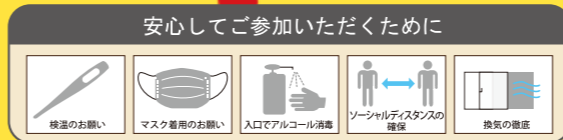

1階 ロビー

申込不要

のらくろ鉄道ジオラマ ミニ展示走行会

入場無料

館内で展示中の鉄道ジオラマに、Nゲージの鉄道模型が走ります。(走行体験はありません)

11:00~14:30
協力：江東鉄道模型
倶楽部 鐵塾

申込不要

のらくろ&高井研一郎先生 イラストぬりえコーナー

「のらくろ」のほか、展示にあわせて高井先生のイラストもあります。

10:00~15:00
対象：どなたでも
料金：無料

同日開催

生誕85年 高井研一郎展

会期：7/17(日)~7/31(日) 9:00~21:00 入場無料
主催：高井ぶろだくしょん

『総務部総務課山口六平太』などで知られるマンガ家・高井研一郎(1937-2016)。デビュー作『小公女』等の少女マンガから、『ハッスルBoyカンスケ』(太宰勉名義)、コミック版『男はつらいよ』まで貴重な原画や思い出の品を展示します。

申込不要

森下町郵便局イベント 記念切手販売

ぼすくま

10:00~14:00
対象：どなたでも
料金：実費
協力：森下町郵便局

江東区森下文化センター

〒135-0004
東京都江東区森下 3-12-17
TEL.03-5600-8666 FAX.03-5600-8677
受付時間 9:00~21:00
休館日 第1・3月曜日(祝日の場合は開館)
<https://www.kcf.or.jp/morishita/>

交通案内

都営地下鉄新宿線・大江戸線「森下」駅A6出口より徒歩8分
都営地下鉄新宿線「菊川」駅A2出口より徒歩8分
都営地下鉄大江戸線・東京メトロ半蔵門線「清澄白河」駅A2・B1出口より徒歩8分
都バス33系統「亀戸駅」⇄「豊海水産埠頭」「高橋」下車徒歩3分
都バス業10系統「とうきょうスカイツリー駅」⇄「新橋駅」
「森下五丁目」下車徒歩3分

*イベント当日は、公共の交通機関をご利用ください。

主催/公益財団法人江東区文化コミュニティ財団 森下文化センター 共催/江東区地域振興部文化観光課 文化財係

2022 7/17(日) 10:00~15:00

ふかがわ 深川 体験わーるど

楽しい体験教室の詳細は
中面へ!→

6/10(金)
9:00~
受付開始

うたとピアノの ファミリーコンサート ~おんがくであそぼう!~

2階 多目的ホール

午前の部/11:00開演
(10:40開場)

午後の部/13:00開演
(12:40開場)

子どもから
大人までみんなで
楽しめるコンサートです。
なつかしい歌や手遊び歌
など、心がホッとする
音楽をお届け
します。

曲目

おもちゃの
チャチャチャ、
うみ、にじ、ほか

チケット情報 (全席指定)

親子ペア 1,600円
一般 1,300円
子ども(小学生以下) 600円
友の会・受講生 1,100円

※2歳以下のお子様はひざ上無料
(大人1名につき1名まで)

6/10(金)
10:00~
前売開始

お申し込み・お問い合わせ

江東区森下文化センター ☎ 03-5600-8666

主催/公益財団法人江東区文化コミュニティ財団 森下文化センター