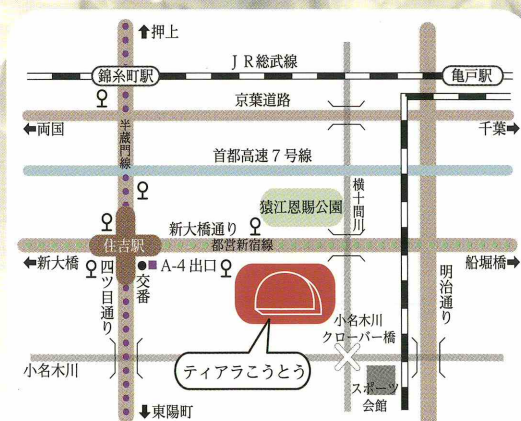

Program

- シューマン 献呈
- シュトラウス 万霊節
ばらのリボン
- 木下 牧子 夏
もう一度の春
- 中田 喜直 霧と話した
- 團 伊玖磨 紫陽花

※当日プログラムに変更がある場合がございます。

入場料 全席自由 [チケット発売開始 2022年4月10日(日)]

一般：2,000 円 ティアラ友の会・協会会員：1,800 円

ティアラこうとう 小ホール

- ・電車
都営地下鉄新宿線・東京メトロ半蔵門線「住吉駅」下車A4出口徒歩4分
- ・都バス
(東 22) 錦糸町～東陽町(東京駅北口)「住吉駅前」下車徒歩 5分
(錦 11) 錦糸町～築地駅 「住吉駅前」下車徒歩 5分
(錦 28) 錦糸町～東大島駅「江東公会堂前」下車徒歩 1分