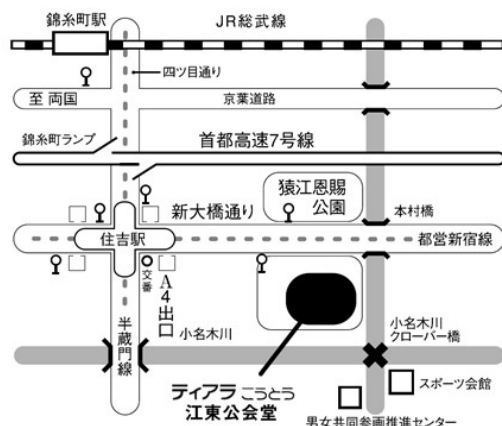

◆電車

都営地下鉄新宿線・東京メトロ半蔵門線  
「住吉」駅 A4出口より徒歩4分

◆バス

- 1.東22系統「錦糸町駅前」⇔「東陽町駅前」「住吉駅前」下車徒歩5分
- 2.錦11系統「錦糸町駅前」⇔「築地駅前」「住吉駅前」下車徒歩5分
- 3.錦28系統「錦糸町駅前」⇔「東大島駅前」「江東公会堂前」下車徒歩1分

チケット取扱い：ティアラこうとう 03-5624-3333

お問合せ：粟飯原(あいばら) 090-6101-6181