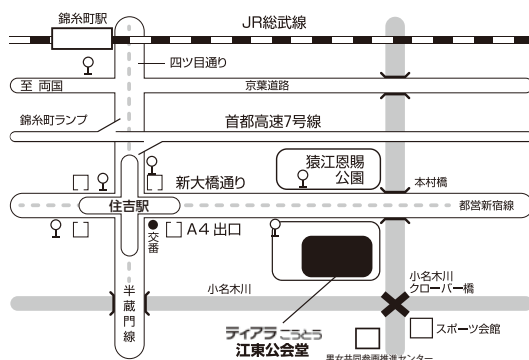

こうとうジュニア音楽祭

～響け!未来へのハーモニー～

江東区で育った若きアーティストによるステージが、ティアラこうとうの大ホールでくり広げられます。

江東少年少女合唱団は団員の書いた詩に作曲家の金井美雪さんが音楽をつけた「紙ヒコーキ」をはじめとする合唱曲のステージを、ティアラこうとうジュニアオーケストラは映画「となりのトトロ」の組曲をナレーションつきで演奏します。

そして、ピアノ&バレエステージでは、ショパンの曲にのせてピアノとバレエが共演します。ピアニストの吉野和かなさんはティアラこうとうジュニアバレエ教室でバレエを習得しており、仲間とともに新作のロボステージが実現します。

未来にはばたく
KOTOの
こどもたちの活躍に
どうぞご期待ください。

プログラム

第1部

江東少年少女合唱団のステージ

指揮：笹口圭吾 ピアノ：奥田和

- ・木下牧子/そのひとがうたうとき
- ・横山潤子/ドゥーニのヴァイオリン弾き
  (ヴァイオリン：福水万里子(ティアラこうとうジュニアオーケストラ団員))
- ・金井美雪/紙ヒコーキ ほか

ピアノ&バレエステージ

ピアノ：吉野和かな
バレエ：寺田百花、西澤真耶、山本菜月、大川彪
振付・指導：石井清子

- ・ショパン/ノクターン第2番
- ・ショパン/ワルツ第1番「華麗なる大円舞曲」 ほか

第2部

ティアラこうとう ジュニアオーケストラのステージ

指揮：松川智哉
ナレーション：田代悠真
(豊洲こどもミュージカル受講生)

- ・久石譲/オーケストラストーリーズ「となりのトトロ」

合同演奏

- ・J.シュトラウス二世/ワルツ「美しく青きドナウ」

公益財団法人
江東区文化コミュニティ財団

ティアラ こうとう

<https://www.kcf.or.jp/tiara/>
〒135-0002 東京都江東区住吉2-28-36
TEL 03-3635-5500 FAX 03-3635-5547

東京メトロ半蔵門線、都営新宿線
「住吉」駅A4出口から徒歩4分

※駐車場は収容台数に限りがありますので、他の交通機関をご利用いただくようお願い致します。

・新型コロナウイルス感染拡大防止のため定員を制限し、前後左右1つずつ席を空けて販売します。

・ご来場の際はマスクを着用ください。入場時の検温で37.5℃以上の場合には入場をお断りいたします。

江東区文化プログラム
KOTO CITY CULTURAL PROGRAM