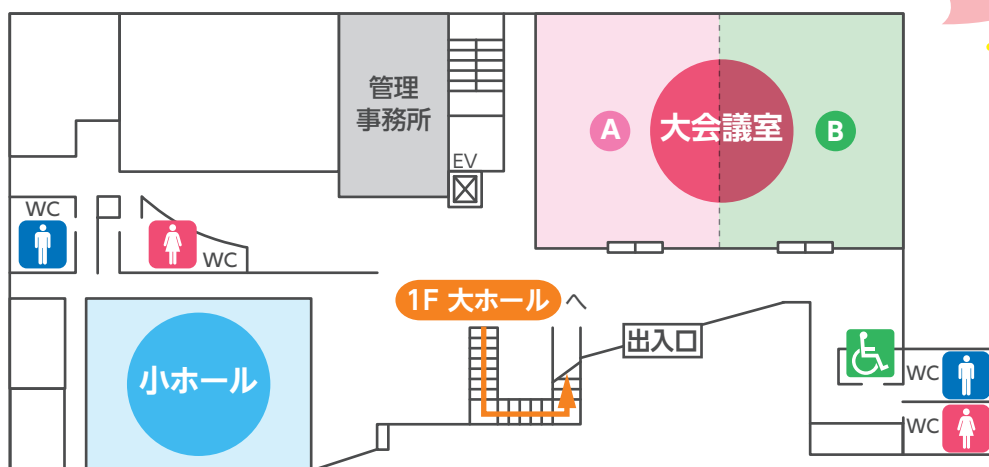

# タイムテーブル

その他、展示や販売は地下1Fロビーにて、  
キッチンカーは大ホール前に出店いたします。

18日(土)

	10:00	11:00	12:00	13:00	14:00	15:00	16:00
1F	大ホール				はじめての音楽会		はじめての音楽会
地下1F	小ホール		開場 11:00	ファミリーコンサート		開場 13:30	名曲コンサート
	大会議室A				みんなDEスポーツ		
	大会議室B		リトミック	リトミック		ハルマニア 体験① 14:20~14:50 ミニコンサート 体験② 15:10~15:40	

19日(日)

	10:00	11:00	12:00	13:00	14:00	15:00	16:00
1F	大ホール				笑顔とアニメとクラシック ～「トムとジェリー」～		
地下1F	大会議室	開場 10:30	金管五重奏 コンサート 11:00~11:50	バレエダンサーの踊りを見てみよう! &フォトセッションコーナー 開場 ①12:30~ ②13:30~			

# 館内図 (地下1F)