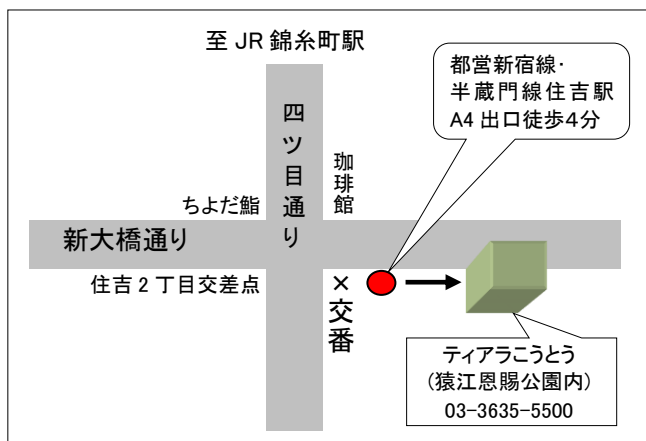

お客様へのお願い

客席入場時は、手指消毒とマスク着用をお願いいたします。

■お問合せ

演劇集団 小さな翼
Tel/Fax 03-3521-6898
〒135-0053 東京都江東区辰巳 1-8-45-302
<https://chiisanatsubasa200.wixsite.com/play>