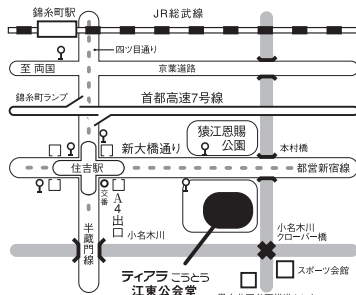

ティアラこうとう

〒135-0002 東京都江東区住吉2-28-36
TEL 03-3635-5500 FAX 03-3635-5547

- 東京メトロ半蔵門線、都営新宿線
  「住吉」駅A4出口から徒歩4分
- 都バス
  〔東22〕 錦糸町～東陽町 (東京駅丸の内北口)
  「住吉駅前」下車徒歩5分
  〔錦11〕 錦糸町～築地駅
  「住吉駅前」下車徒歩5分
  〔錦28〕 錦糸町～東大島駅
  「江東公会堂前」下車徒歩1分

※駐車場は収容台数に限りがありますので、他の交通機関をご利用いただくようお願いいたします。