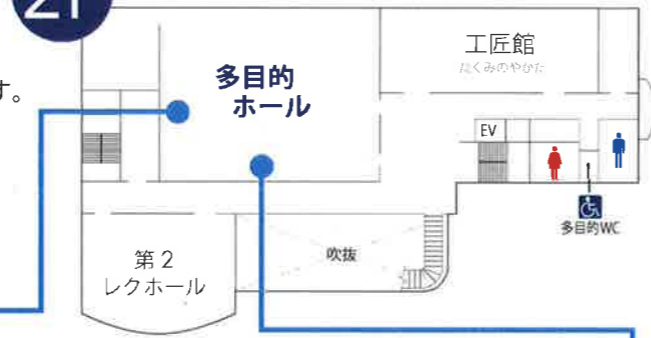

⑤のらくろスタンプラリー

&ミニ縁日 (アメすくい、くじ引き)

10:00~15:00 1階ロビーほか
参加費無料 当日直接会場へ
協力：江東区ジュニアリーダー

★ミニ縁日は、のらくろスタンプラリー
を完成すると参加できるよ!

⑥たのしい折り紙コーナー

10:00~12:00 / 13:00~15:00 3階ロビー
こどもから大人まで、だれでもどうぞ。
いろいろな形の折り紙にチャレンジ!
参加費無料 当日直接会場へ
協力：深川折り紙サークル

会場：2階多目的ホール ほか

夏休み職人の技体験

江戸時代より続く伝統工芸の技を体験! 江東区無形文化財保持者が指導します。

2F

【木彫刻】亀根付 A平面 B立体

要事前申込

①10:00~12:00 ②13:00~15:00
会場：2階 多目的ホール
講師：渡邊美憲
定員：A どなたでも各5名*
B 中学生以上各5名
A 300円 B 2,000円

【無地染】A手ぬぐい Bトートバッグ