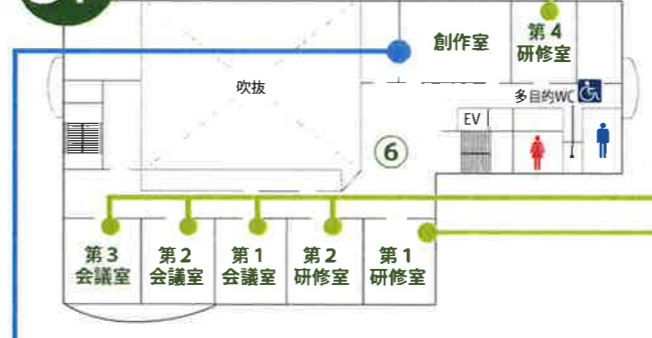

要事前申込

①10:00~12:00 ②13:00~15:00
会場：2階 多目的ホール
講師：近藤良治
定員：どなたでも各10名*
A・B 各 1,500円

【表具】一閑張の器

要事前申込

①10:00~12:00 ②13:00~15:00
会場：2階 多目的ホール
講師：岩崎 晃
定員：どなたでも各10名*
1,000円

【更紗染】東海道五十三次額絵「箱根」

要事前申込

①10:00~12:00 ②13:00~15:00
会場：2階 多目的ホール
講師：佐野利夫
定員：どなたでも各5名*
2,500円

【茶の湯指物】A手さげ盆 B小箱

要事前申込

A手さげ盆(盆:約縦17×横24×高6cm、手:高18cm)
B小箱(約縦16.5×横4.3×高3cm)
①10:00~12:00 ②13:00~15:00
会場：2階 多目的ホール
講師：山田一彦 ほか
定員：A どなたでも各4名*
B どなたでも各5名*
A 3,500円 B 1,500円

【鍛金】銀ペンダントトップ(約3×3cm)

要事前申込

10:00~12:00
会場：2階 多目的ホール
講師：佐生明義
定員：どなたでも 5名*
3,000円

【建具】組子細工コースター A枘つなぎ B麻の葉

要事前申込

①10:00~12:00 ②13:00~15:00
会場：2階 多目的ホール
講師：友國三郎
定員：どなたでも各10名*
A 1,000円 B 1,500円

3F

【江戸切子】Aペーパーウェイト B小皿

要事前申込

Aペーパーウェイト(直径8cm)
B小皿(直径16cm)
A ①10:00~ ②10:30~
③13:00~ ④13:30~
B ①11:00~12:00 ②14:00~15:00
会場：3階 創作室
講師：小林淑郎 ほか
定員：ABとも どなたでも各10名*
A 500円 B 1,000円