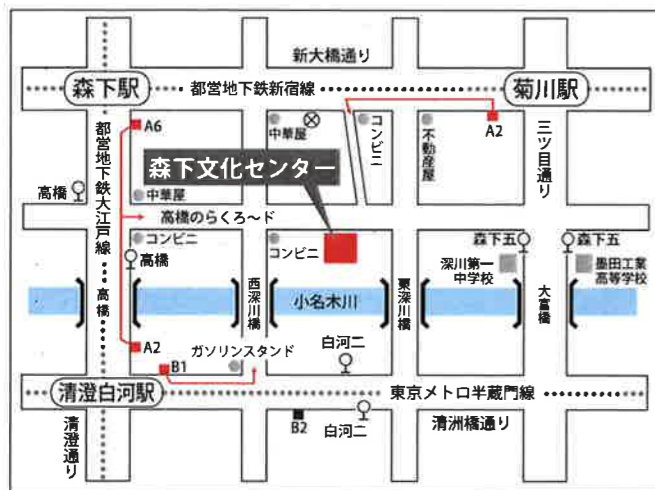

深川体験わらわど

森下文化センター

あそびに
きてね!
まってるよ

2019
7/21日
10:00~16:00

お申し込み・お問い合わせ 森下文化センター ☎03-5600-8666

江東区森下文化センター

〒135-0004 東京都江東区森下 3-12-17
TEL.03-5600-8666 FAX.03-5600-8677
受付時間 9:00~21:00 <https://www.kcf.or.jp/morishita/>
休館日 第1・3月曜日(祝日の場合は開館)

■交通案内

都営地下鉄新宿線・大江戸線「森下」駅 A6出口より徒歩8分
都営地下鉄新宿線「菊川」駅 A2出口より徒歩8分
都営地下鉄大江戸線・東京メトロ半蔵門線「清澄白河」駅 A2・B1出口より徒歩8分
都バス門33系統「亀戸駅」⇄「豊海水産埠頭」「高橋」下車徒歩8分
都バス業10系統「とうきょうスカイツリー駅」⇄「新橋駅」・東20系統「錦糸町駅前」⇄「東京駅北口」「森下五丁目」下車徒歩8分
*イベント当日は、公共の交通機関をご利用ください。

参加費 300円
(おみやげつき)

13:00開場 13:30~16:00 会場:4階 第1レクホール
対象:『どうぶつしょうぎ』のルールがわかる4歳から小学6年生 200名

- ◆ちからだめし名人戦/小学生対象。
学年別クラスに分かれ、20対局以上競います。成績優秀者には賞状と賞品が贈られます。
- ◆交流戦/4歳~小学生対象。
対戦ポイントを集め、それぞれの獲得数に応じて認定書がもらえます。

体験コーナーも開催!