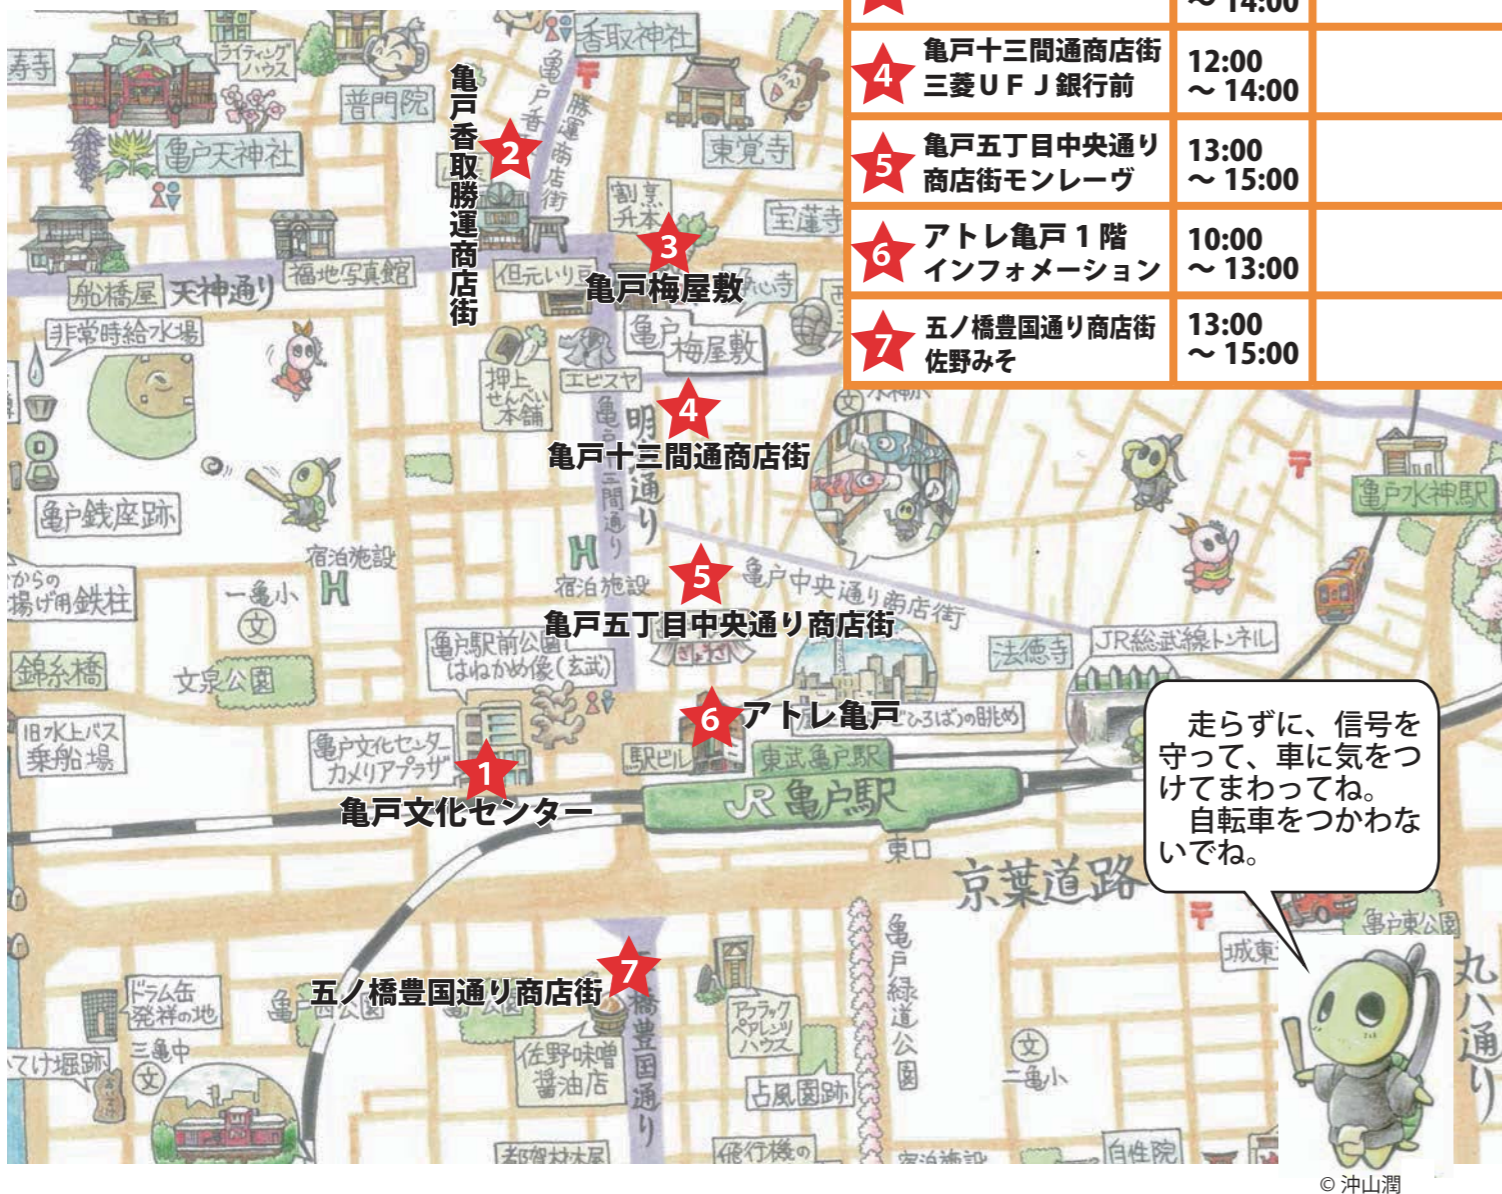

## キッズのための プレゼント設置場所

各ポイント  
先着 200 名様  
小学生以下が対象です

右の表のそれぞれのポイントに素敵なプレゼントがあります。1つのポイントでもらえるプレゼントは一人一個です。  
各ポイントのスタンプを押してもらって、プレゼントをゲットしよう！

ポイント	時間	スタンプ
★1 亀戸文化センター	10:00 ～ 15:00	
★2 亀戸香取勝運商店街 石川海苔店	10:00 ～ 12:00	
★3 亀戸梅屋敷	12:00 ～ 14:00	
★4 亀戸十三間通商店街 三菱UFJ銀行前	12:00 ～ 14:00	
★5 亀戸五丁目中央通り 商店街モンレーヴ	13:00 ～ 15:00	
★6 アトレ亀戸 1階 インフォメーション	10:00 ～ 13:00	
★7 五ノ橋豊国通り商店街 佐野みそ	13:00 ～ 15:00	

## 亀戸梅屋敷

江東区文化プログラム 無形文化財実演公開

## 第三回 受け継がれる匠の技

～ことうの伝統工芸～

入場  
無料

3月10日(日) 午前の部 (11～13時) 午後の部 (14～16時)

亀戸梅屋敷 多目的ホール (江東区亀戸 4-18-8)

※一部体験あり (体験の申し込みは当日会場にて受付)

午前の部

表具・鍛金・刀剣研磨・  
江戸切子・べっ甲細工・  
相撲呼出し裁着袴製作

11:30

Ma-LYN ～マーリン

13:00

13:30

スカーレルリリー

12:00

Hoa here iti

14:00