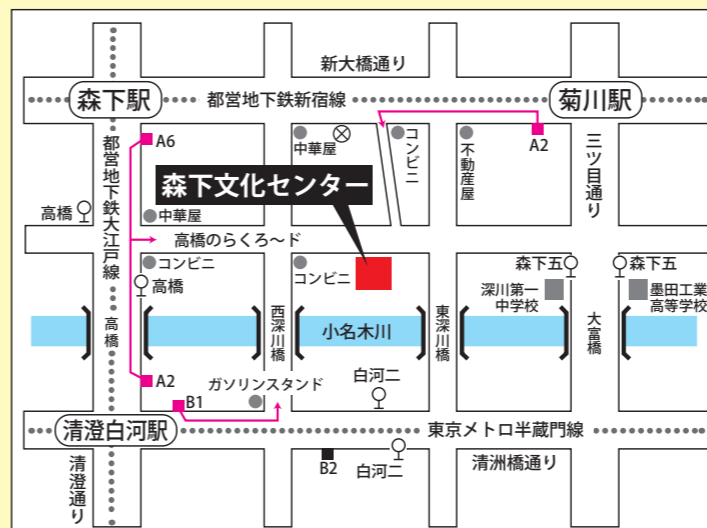

深川 春の子どもまつり

2/24(日)10:00~
会場：高森公園(森下文化センター隣)
高橋のらくろ〜ド商店街
主催：江東区少年団体西部連合会
協賛：青少年対策白河地区委員会

鉄道ミニジオラマ作品展

2/24(日)10:00~15:00
会場：森下文化センター
1階 展示ロビー
大人のための体験教室も
開催します(詳細は中面で)。
主催：江東鉄道模型倶楽部 鐵塾

森下フェスティバル

2019 2/24(日)

春だ！
あたらしいこと
はじめよう！

お申し込み・お問い合わせ
森下文化センター ☎03-5600-8666

江東区森下文化センター

〒135-0004 東京都江東区森下 3-12-17
TEL.03-5600-8666 FAX.03-5600-8677
受付時間 9:00~21:00 <https://www.kcf.or.jp/morishita/>
休館日 第1・3月曜日(祝日の場合は開館)

■交通案内
都営地下鉄新宿線・大江戸線「森下」駅 A6出口より徒歩8分
都営地下鉄新宿線「菊川」駅 A2出口より徒歩8分
都営地下鉄大江戸線・東京メトロ半蔵門線「清澄白河」駅 A2・B1出口より徒歩8分
都バス門33系統「亀戸駅」⇄「豊海水産埠頭」高橋 下車徒歩3分
都バス業10系統「とうきょうスカイツリー駅」⇄「新橋駅」/東20系統「錦糸町駅前」⇄「東京駅北口」「森下五丁目」下車徒歩3分
*イベント当日は駐車場が大変混み合う恐れがあります。公共の交通機関をご利用ください。

小学3年生以下は保護者同伴でご参加ください。/持ち物が必要な教室もございます。お申し込み時にご案内します。

各体験教室の作品見本は、森下文化センター1階ロビーに展示しています(一部教室のぞく)。

1 オリピック応援ミサンガ
 講師:元田正枝 団体:江東手工芸協会
 ①10:00～ ②11:00～
 ③13:00～ ④14:00～
 小学生以上 各6人
 300円
 会場:4階 第1レクホール

**6 Tシャツ、バッグに
手描きで色を染めていきます**
 講師:木村侑子 団体:江東手工芸協会
 10:00～15:00 Tシャツ・バ
 一般成人7人 グはご持参く
 2,000円 ださい。
 会場:4階 第1レクホール