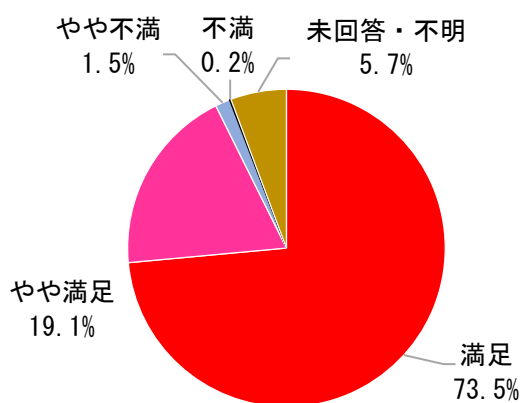

2022年度 講座受講生・受講後意識調査の集計結果

1. 有効調査講座数 152講座
2. 調査対象者数 3,668人
3. アンケート回収数 2,482人
4. アンケート回収率 68.0%

※実施全158講座のうち、アンケート回収講座
※152講座のアンケート配付数

講座内容

講義の進め方

講座運営

(職員・スタッフの対応)

総合評価