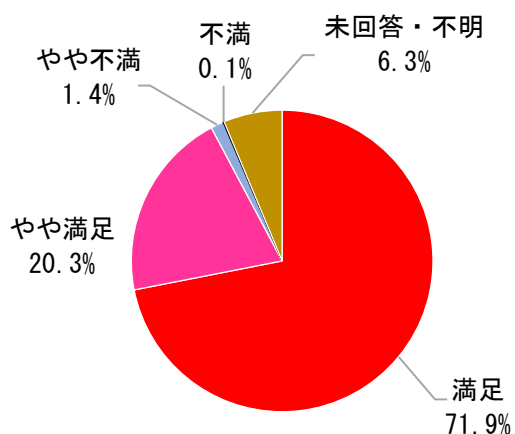

2022年度 講座受講生・受講後意識調査の集計結果

1. 有効調査講座数 152講座
2. 調査対象者数 3,668人
3. アンケート回収数 2,482人
4. アンケート回収率 68.0%

※実施全158講座のうち、アンケート回収講座
※152講座のアンケート配付数

講座内容

講義の進め方

講座運営

(職員・スタッフの対応)

総合評価