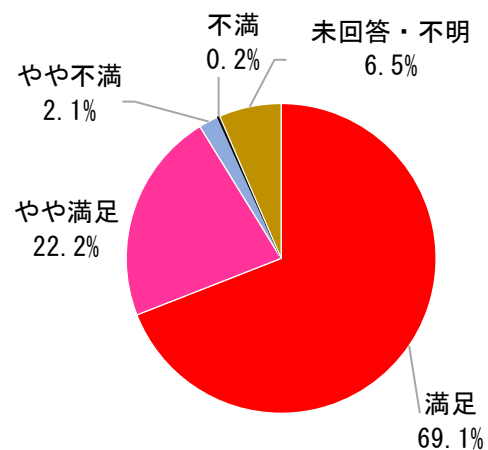

2022年度 講座受講生・受講後意識調査の集計結果

1. 有効調査講座数 152講座
2. 調査対象者数 3,668人
3. アンケート回収数 2,482人
4. アンケート回収率 68.0%

※実施全158講座のうち、アンケート回収講座
※152講座のアンケート配付数

講座内容

講義の進め方

講座運営

(職員・スタッフの対応)

総合評価