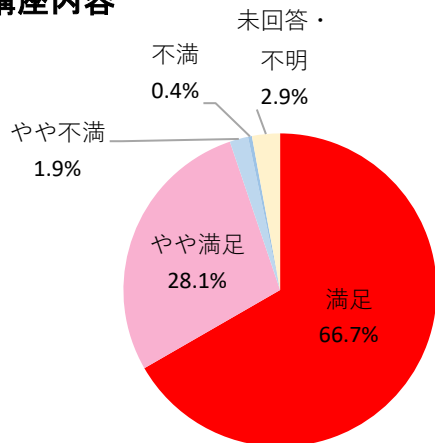

2021年度講座受講生・受講後意識調査の集計結果

1. 有効調査講座数	148講座	※実施全157講座のうち、アンケート回収講座
2. 調査対象者数	3,354人	※148講座のアンケート配付数
3. アンケート回収数	2,251人	
4. アンケート回収率	67.1%	

講座内容