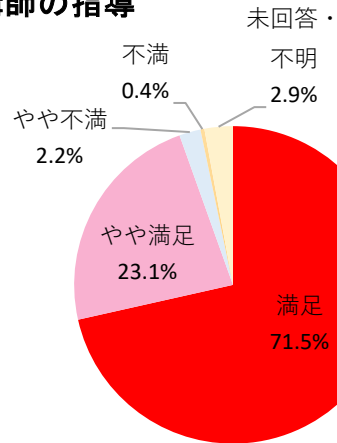

2021年度講座受講生・受講後意識調査の集計結果

- | | | |
|-------------|--------|------------------------|
| 1. 有効調査講座数 | 148講座 | ※実施全157講座のうち、アンケート回収講座 |
| 2. 調査対象者数 | 3,354人 | ※148講座のアンケート配付数 |
| 3. アンケート回収数 | 2,251人 | |
| 4. アンケート回収率 | 67.1% | |

講座内容

講師の指導

講座運営(職員・スタッフの対応)

総合評価