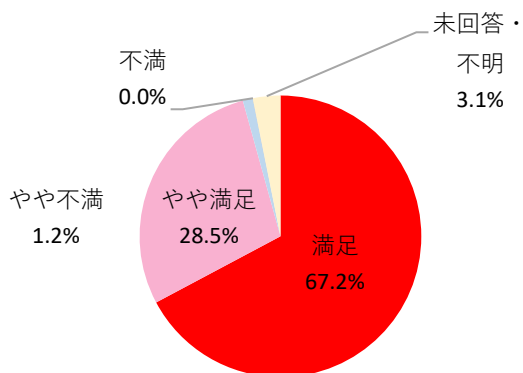

講座運営(職員・スタッフの対応)