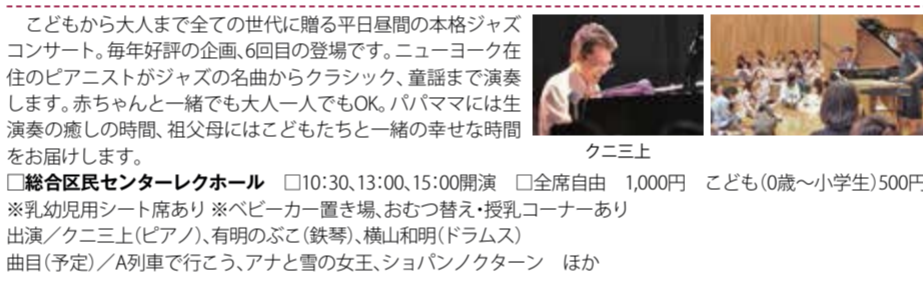

6/4(木) M 0才からのジャズコンサート ~Kuni Mikami from New York~

こどもから大人まで全ての世代に贈る平日昼間の本格ジャズコンサート。毎年好評の企画、6回目の登場です。ニューヨーク在住のピアニストがジャズの名曲からクラシック、童謡まで演奏します。赤ちゃんと一緒に大人でもOK、パパママには生演奏の癒しの時間、祖父母にはこどもたちと一緒にの幸せな時間をお届けします。
□総合市民センターレクホール □10:30、13:00、15:00開演 □全席自由 1,000円 こども(0歳~小学生)500円
※乳幼児用シート席あり ※ベビーカー置き場、おむつ替え、授乳コーナーあり
出演/クニミ上(ピアノ)、有明のぶこ(鉄琴)、横山和明(ドラムス)
曲目(予定)/A列車で行こう、アナと雪の女王、ショパンノクターン ほか