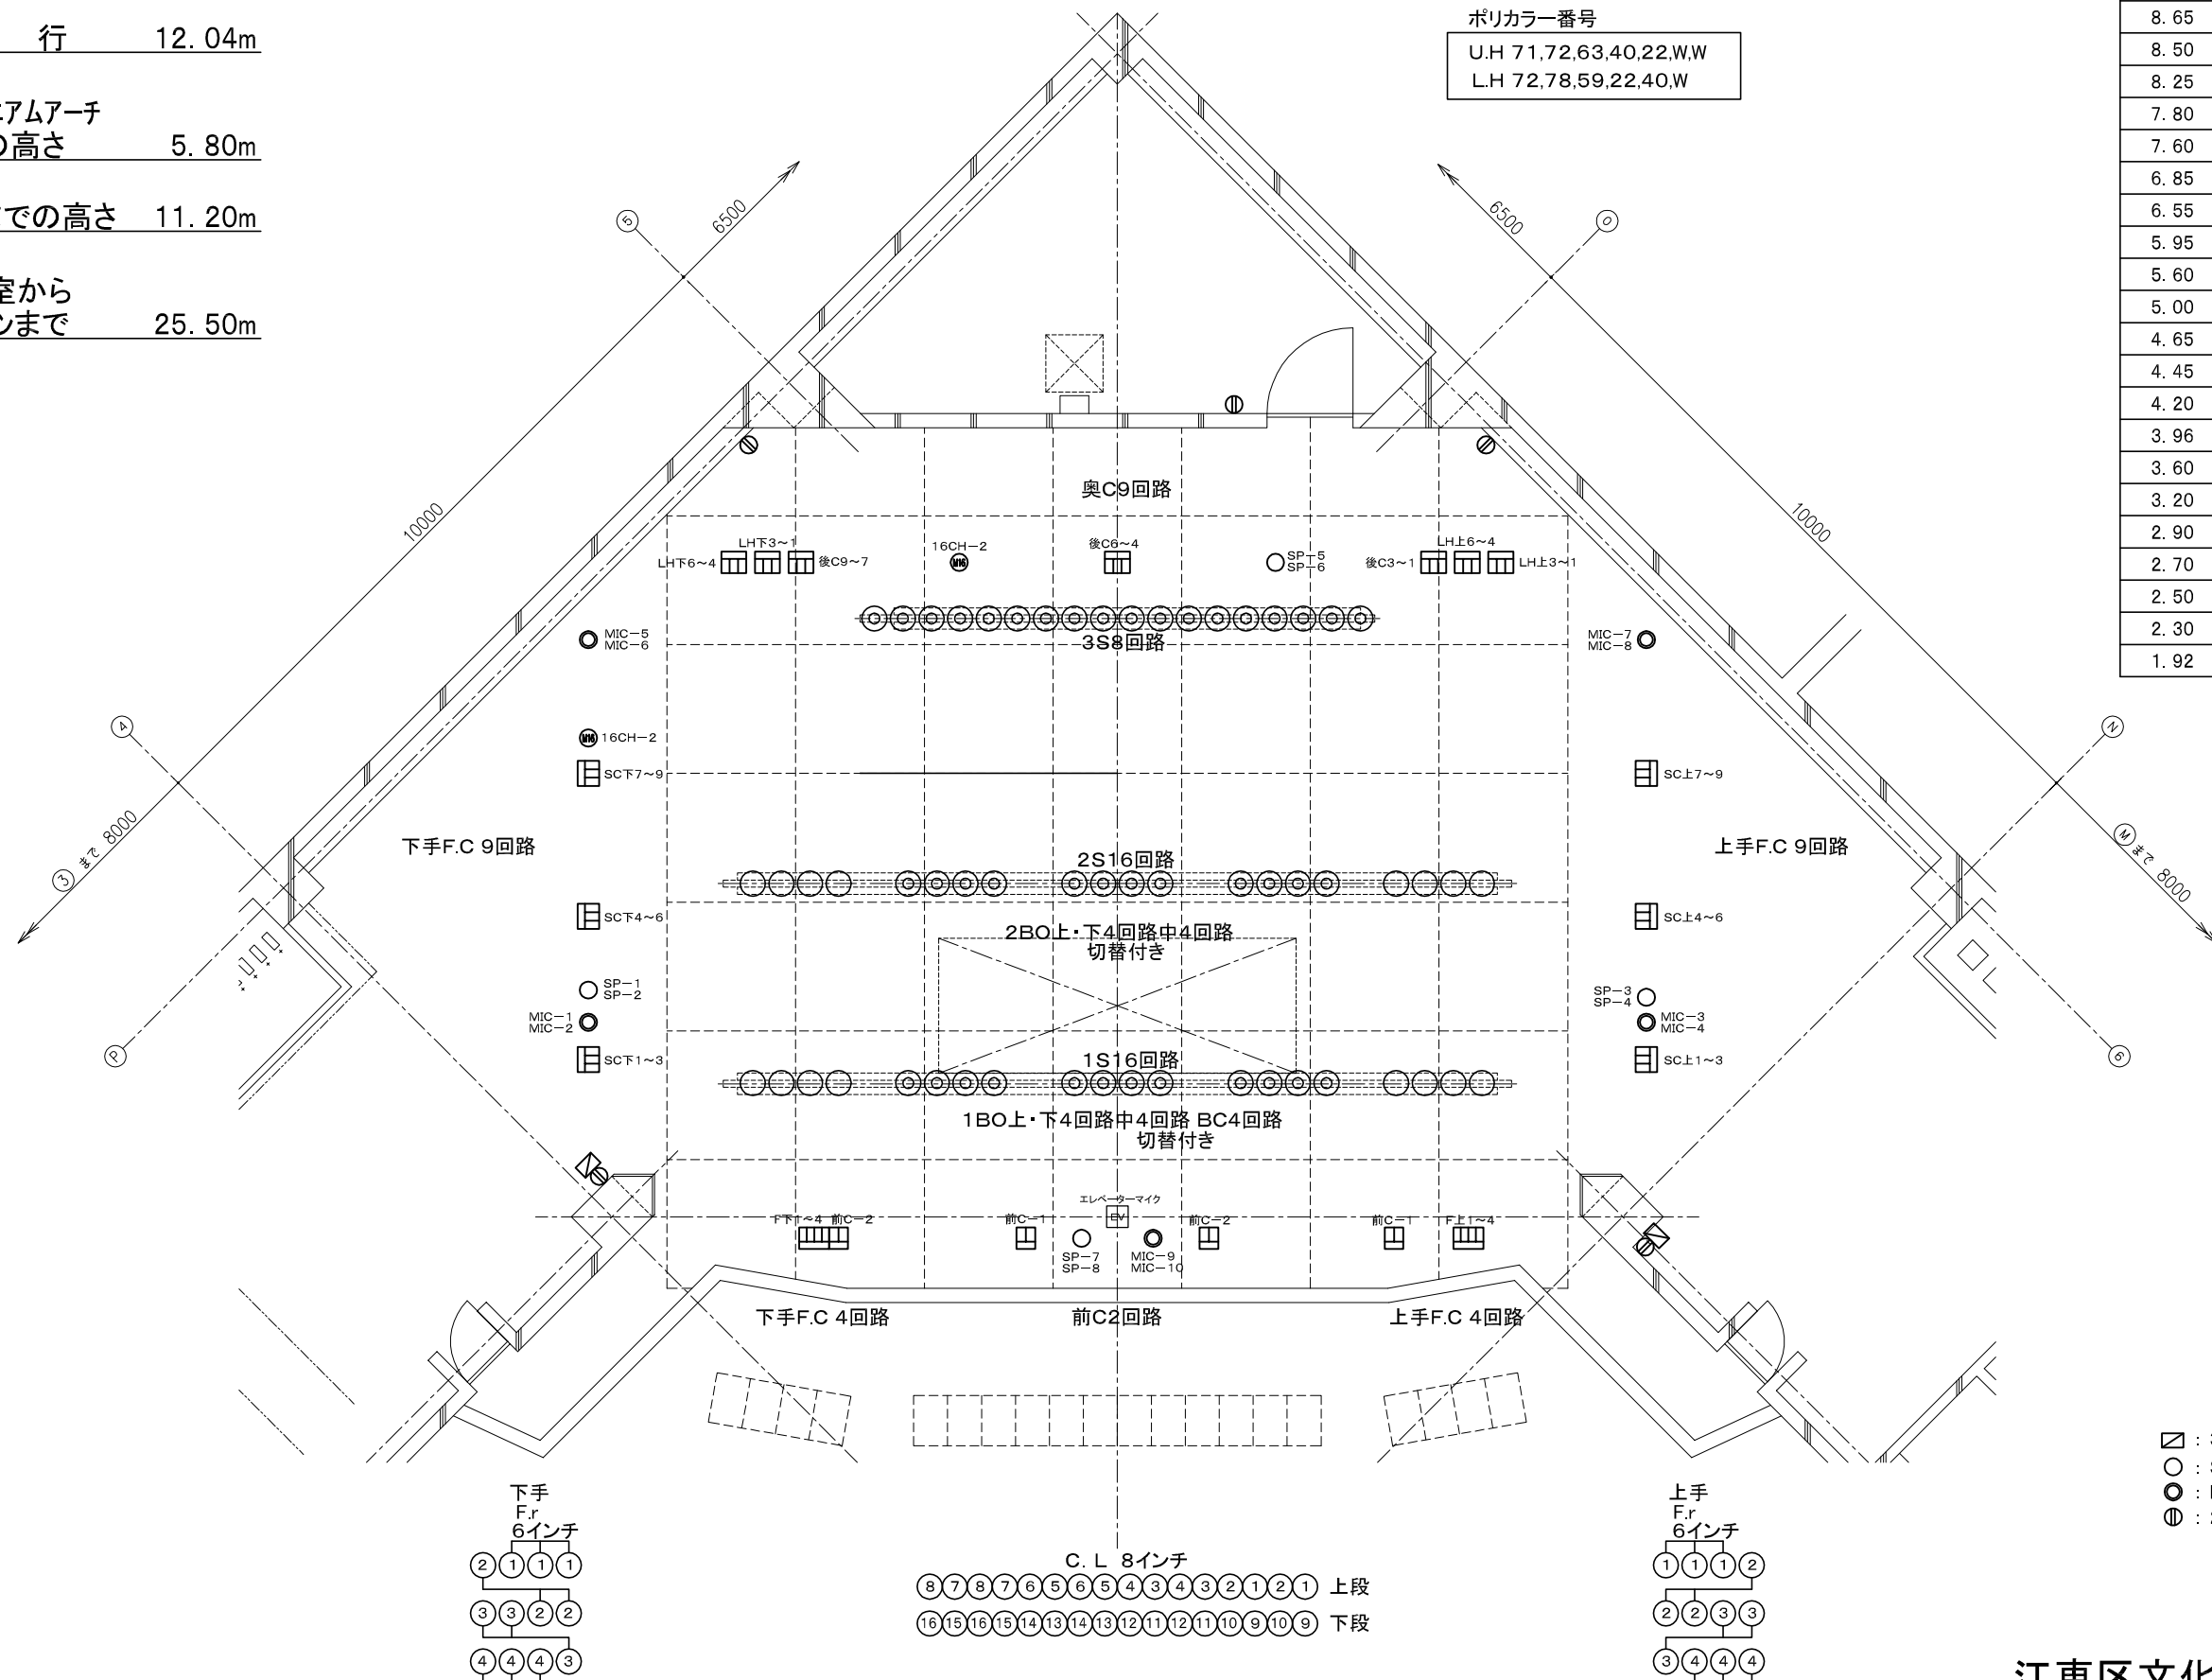

間口 12.89m

奥行 12.04m

プロセニウムアーチ
までの高さ 5.80m

スノコまでの高さ 11.20m

映写室から
スクリーンまで 25.50m

ポリカラー番号
U.H 71,72,63,40,22,W,W
L.H 72,78,59,22,40,W

m	番号	吊物名称	尺
10.75	⑳	水平バック	35.47
10.60	㉑	大黒幕	34.98
10.15	㉒	バトン(5)	33.49
9.75	㉓	サスペンションライト(3)	32.18
8.65	㉔	水平ライト	28.87
8.50	㉕	引割幕(2)袖幕(4)	28.37
8.25	㉖	一文字幕(2)	27.45
7.80	㉗	正面反射板	25.74
7.60	㉘	バトン(4)	25.09
6.85	㉙	バトン(3)	22.50
6.55	㉚	袖幕(3)	21.61
5.95	㉛	サスペンションライト(2)	19.80
5.60	㉜	ボーダーライト(2)	18.65
5.00	㉝	天井反射板	
4.65	㉞	引割幕(1)袖幕(2)	15.35
4.45	㉟	バトン(2)	14.68
4.20	㊱	一文字幕(1)	13.85
3.96	㊲	スクリーン	12.87
3.60	㊳	バトン(1)	11.88
3.20	㊴	サスペンションライト(1)	10.65
2.90	㊵	袖幕(1)	9.57
2.70	㊶	ボーダーライト(1)	8.90
2.50	㊷	暗転幕	8.25
2.30	㊸	絞り緞帳	7.60
1.92	㊹	緞帳	6.33

江東区文化センター ホール
舞台照明平面図 S=1/100