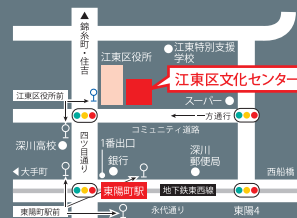

Fourskitz
(第10回 江東バンドFES.グランプリ)

全席自由 ◎一般 ¥1,000 ◎ティアラ友の会 ¥800
◎小学生以下 ¥500 ※年齢制限なし(3歳以上要チケット)

江東区文化センターホール

主催:公益財団法人江東区文化コミュニティ財団 江東区文化センター
協力:江東アマチュアバンド活動推進委員会、一般社団法人東京都江東産業連盟
レインボータウンエフエム放送
制作:株式会社ヤマハミュージックエンタテインメントホールディングス

◎電車利用の場合…
東京メトロ東西線「東陽町」駅1番出口より徒歩5分
◎バス利用の場合…
「東陽町駅前」下車徒歩5分

系統	行き先(経由)
都07	錦糸町駅前←(亀戸駅前通り・境川)→門前仲町
亀21	東陽町駅前←(大島駅前)→亀戸駅前
系統	行き先(経由)
東22	錦糸町駅前←(東陽町駅前・日本橋)→東京駅丸の内北口
門21	東大島駅前←(東陽町駅前・木場駅前)→門前仲町

チケットの
ご予約は

江東区文化センター 03-3644-8111
<https://www.kcf.or.jp>