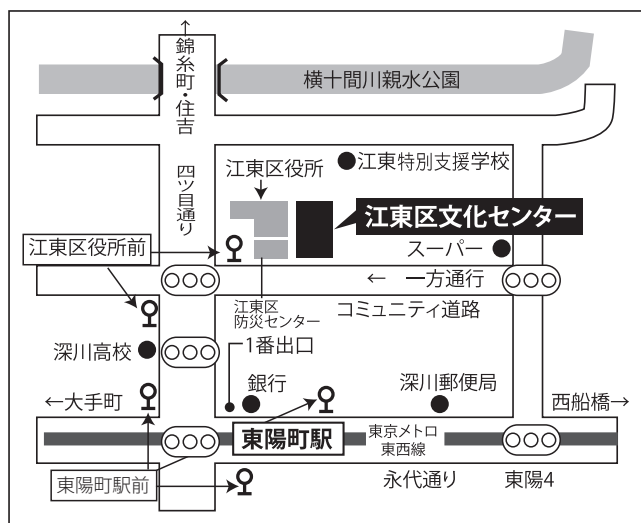

出演者プロフィール

高 津 旭 房 (筑前琵琶日本旭会理事)

大 庭 旭千雅 (筑前琵琶日本旭会所属)

2017年10月、福岡市大濠公園能楽堂にて、筑前琵琶日本旭会
主催全国大会に出演するほか、演奏会に出演。

このほか、全国各地でボランティア演奏など活動中

江東区文化センター交通案内

江東区文化センター

(第2・4月曜休館日 ただし、祝日の場合は開館)

〒135-0016 江東区東陽4-11-3

☎ 03-3644-8111 FAX 03-3646-8369

電車

東京メトロ東西線「東陽町」駅1番出口より徒歩5分

都バス

東22 錦糸町駅⇨東京駅丸の内北口「江東区役所前」下車徒歩2分

門21 東大島駅⇨門前仲町「江東区役所前」下車徒歩2分

都07 錦糸町駅⇨門前仲町「東陽町駅」下車徒歩5分

亀21 東陽町駅⇨亀戸駅「東陽町駅」下車徒歩5分