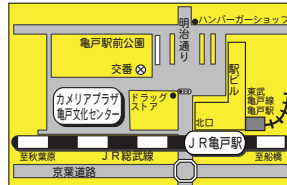

カメラペーパー 232号 冬号 2023年12月発行

公益財団法人江東区文化コミュニティ財団
亀戸文化センター

<https://www.kcf.or.jp/kameido/>

〒136-0071江東区亀戸2-19-1
カメラプラザ5F
TEL03-5626-2121/FAX03-5626-2120
【開館時間】9:00～22:00
【休館日】毎月第2・4月曜日・年末年始
(※第2・4月曜日が祝日の場合は開館)

交通のご案内

- JR総武線・東武亀戸線「亀戸」駅下車北口から徒歩2分
- お車の場合は機械式有料駐車場があります。※車体サイズ制限あり

Camellia Paper

Vol. 232

2023
冬号

かめいどらぼ2024 演劇公演「あたらしい憲法のはなし」

☆演出家 磯村純氏に「あたらしい憲法のはなし」の見どころをお聞きました。

演出家 磯村純
(劇団青年座)