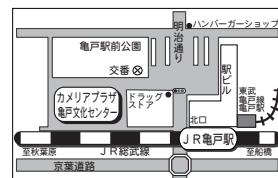

交通のご案内
●JR総武線・東武亀戸線「亀戸」駅下車北口から徒歩2分
●お車の場合は機械式有料駐車場があります。※車体サイズ制限あり

Camellia Paper Vol.193

2017
6