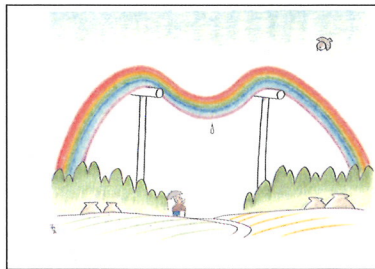

入場
無料

山根青鬼「4コマ漫画展」～画業73年～

1/29(日)～2/12(日) 9:00～21:00 1F 展示ロビー

第1回「のらくろちゃん」

漫画家山根青鬼が描く漫画展。今年は、本紙連載中の4コマ漫画「のらくろちゃん」(全44話)を、一気に56話分追加描き下ろし、100話を展示します。また、現在他誌に連載中の「ドクター・ドジ」、「おだいじに」ほかも展示。

入場
無料

Instagramのらくろの旅 写真展 vol.2

&のらくろぬいぐるみプレゼント

2/17(金)～3/10(金)

※オンライン展示もあり! 2/21(火)～23(木)

田河水泡・のらくろ館の公式Instagramで実施中の企画「Instagramのらくろの旅」の参加者の投稿写真を展示します。会場には、夏に開催した際に好評だった撮影コーナーを設置。Instagram上では、オンライン展示を実施します。また、展示にご来場いただき企画に参加して下さる方には、のらくろのぬいぐるみをプレゼント!

©田河水泡/講談社

チケット
発売中

下町ライブ 2023

ウクレレ片手に昭和ブギウギ Show Time

2/11(土) 15:00 開演 2F 多目的ホール

全席指定 一般 1,500円 江東区民割 1,300円 *6歳以上

ウクレレの弾き語りスタイルで、懐かしい昭和の香りがする日本語ジャズ! 戦後の日本を元にした名曲の数々、笠置シズ子のブギウギ、美空ひばり、江利チエミのジャズなど、きっとアナタを笑顔にする! そんな下町コンサートです。

出演: りか(ウクレレ & ボーカル)、大橋祐子(ピアノ)、菊田茂伸(ベース)、秋葉正樹(ドラム、パーカッション)

曲目: 東京ブギウギ、銀座カンカン娘、ミネソタの卵売りほか

これからの
無料イベント
直接会場へ

2/26日 森下フェスティバル

ヴィブラフォンの音色を聴いてみよう 12:10～12:40 1F エントランス
気軽にコンサート♪ 出演: 會田瑞樹(ヴィブラフォン奏者)

のらくろ 鉄道ジオラマ展示 ①10:00～12:00 ②13:00～15:00
&ミニ走行会 1F エントランス
協力: 江東鉄道模型倶楽部 鐵塾
「のらくろ鉄道ジオラマ」に、Nゲージの鉄道模型が走ります!(走行体験はありません。)

森下文化センター合同成果発表会

森下文化センター主催講座、自主・施設利用グループによる発表会です。

3/5(日) 10:20開演 *入場無料(見学は要申込・途中休憩時に入替制)

2F 多目的ホール

出演(予定): うたう・楽しむ・元気が出る 童謡唱歌の世界、キッズチアダンス & Sunny Wings Tiara ☆ Sunny Wings Fine!! ほか

森下文化センター講座成果展

森下文化センター主催講座「マンガの描き方講座～描き方の基本から作品完成まで～」

3/11(土)～19(日) 9:00～21:00 *入場無料

1F 展示ロビー

入場
無料

田河水泡・のらくろ館(森下文化センター1F)

開館時間 9時～21時 休館日 第1・3月曜日

「のらくろ」は田河水泡が描いたマンガの主人公。「のらくろ」の原画、作者田河水泡の書斎再現などをご覧いただけます。無料リーフレットは、日本語・こども用ルビ付日本語・中国語・英語があります。その他オリジナルグッズも販売中。