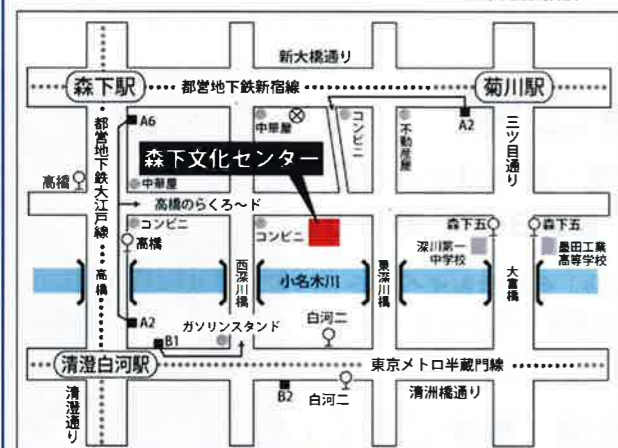

Twitter

Facebook

公益財団法人
江東区文化コミュニティ財団
まちとともに、40年。
Koto City Culture and Community Foundation

江東区文化コミュニティ財団では、事業の実施に際し、江東区の方針に基づく財団ガイドラインにより、新型コロナウイルス感染症拡大防止に最大限努めます。検温・マスク着用などにご協力をお願いします。

2022年10月15日発行

公益財団法人
江東区文化コミュニティ財団
江東区森下文化センター
田河水泡・のらくろ館

〒135-0004 東京都江東区森下3-12-17

電話 03-5600-8666

FAX 03-5600-8677

HP <https://www.kcf.or.jp/morishita>

【開館時間】午前9時~午後10時

【休館日】第1・3月曜日(祝日の場合は開館)
年末年始

しめきり迫る！ 10/25（火）必着

第18回のらくろマンガ賞 作品募集

コマ漫画の部、ストーリー漫画の部、イラストの部、みなさんの力作をお待ちしています。

Instagramのらくろの旅 第5弾参加者募集

申込期間 11/10(木)～11/30(水)

のらくろのぬいぐるみと一緒に出かけした写真を、SNSに投稿してくれる方を募集します。フォローして、参加条件をご確認のうえ、お申込みください。

11/6
(日)

キラキラ☆KIBA パーク

～未来へつなごう みんなのSDGs～

のらくろとじゃんけんをしよう

木場公園にのらくろが出張します！

キラキラ☆スタンプラリーは11/5日(土)～13日(日)に開催！※7日(月)を除く

スタンプは6か所！木場公園、森下文化センターと周辺施設へ！詳しくは木場公園ホームページをごらん下さい。

入場
無料

田河水泡・のらくろ館 (森下文化センター1F)

開館時間 9時～21時 休館日 第1・3月曜日

©田河水泡/講談社

日本語版 ✓