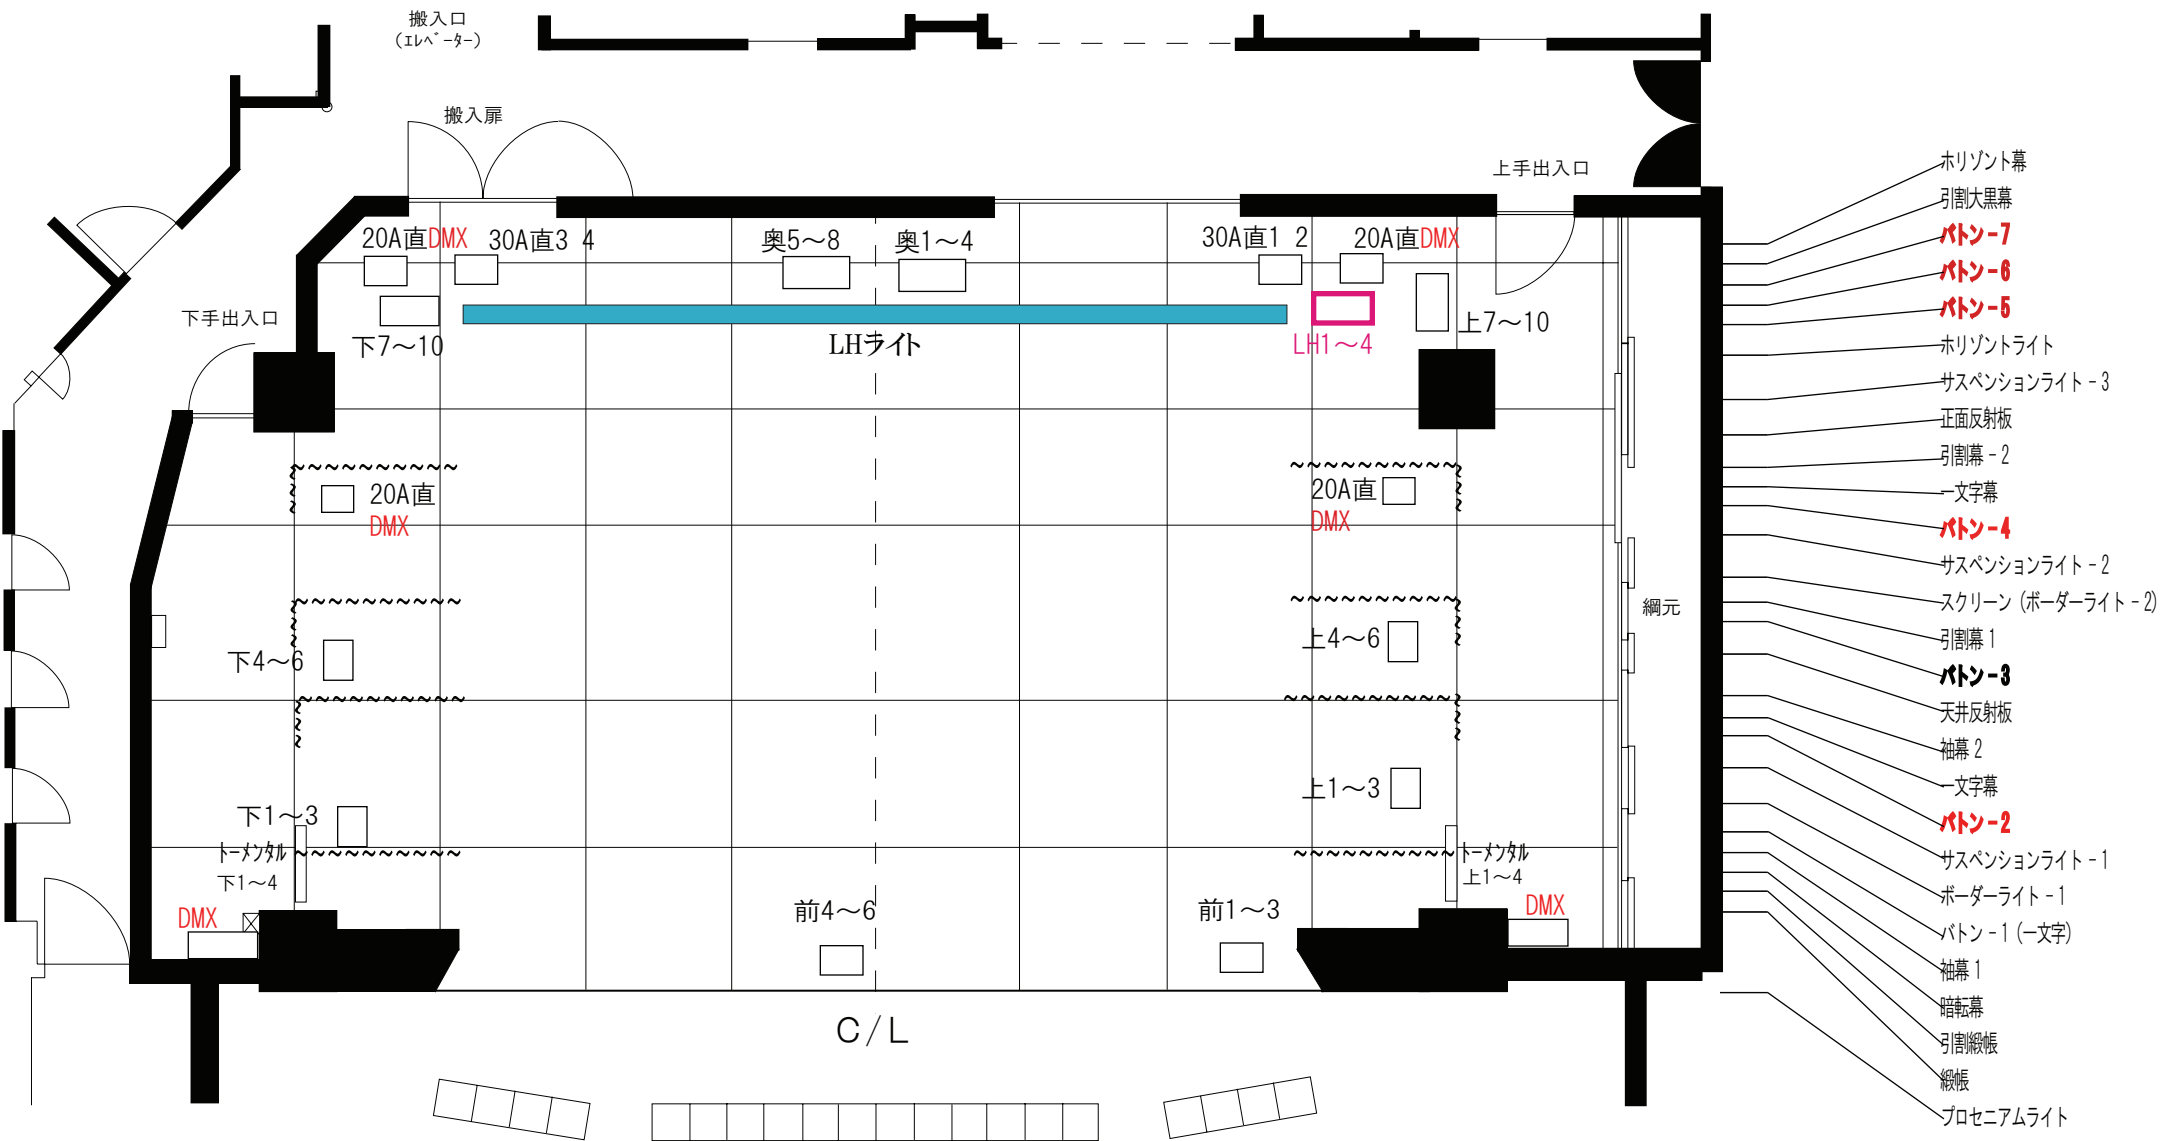

カメラホール舞台回路図

- 水平幕
- 引割大黒幕
- ボタン-7**
- ボタン-6**
- ボタン-5**
- 水平ライト
- サスペンションライト - 3
- 正面反射板
- 引割幕 - 2
- 一文字幕
- ボタン-4**
- サスペンションライト - 2
- スクリーン (ポードライト - 2)
- 引割幕 1
- ボタン-3**
- 天井反射板
- 袖幕 2
- 一文字幕
- ボタン-2**
- サスペンションライト - 1
- ポードライト - 1
- ボタン-1 (一文字)
- 袖幕 1
- 暗転幕
- 引割緞帳
- 緞帳
- プロセニアムライト