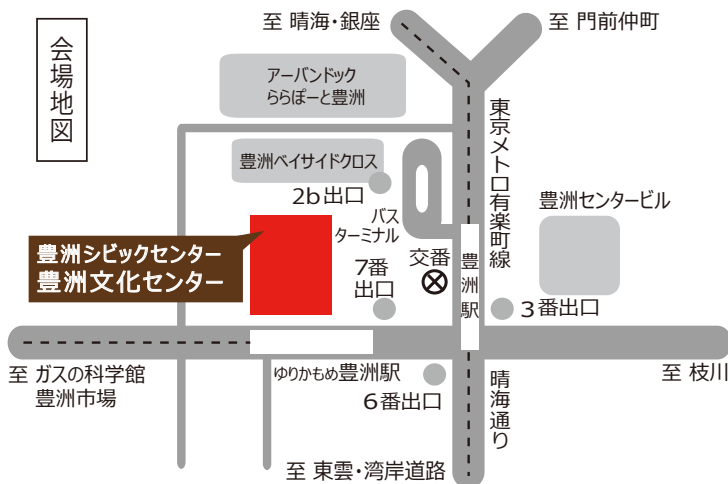

江東区豊洲文化センター

TEL 03-3536-5061 (受付時間：9:00～21:00)
FAX 03-5560-0505

〒135-0061 江東区豊洲2-2-18
休館日：第2・4月曜日 ただし、祝日にあたる場合は開館

【交通案内】

電車	東京メトロ有楽町線「豊洲」駅下車7番出口 徒歩1分 新交通ゆりかもめ「豊洲」駅下車 改札フロア直結
都営バス	業 10系統 「新橋」⇄「とうきょうスカイツリー」駅前 海 01系統 「門前仲町」⇄「東京レポート」駅前 門 19系統 「門前仲町」⇄「深川車庫前」「東京ビックサイト」 東 15系統 「東京駅八重洲口」⇄「深川車庫前」 東 16系統 「東京駅八重洲口」⇄「東京ビックサイト」 錦 13系統 「錦糸町駅前」⇄「晴海埠頭」 陽 12-1系統 「東陽町駅前」⇄「昭和大学江東豊洲病院前」 陽 12-2系統 「東陽町駅前」⇄「豊洲市場」 陽 12-3系統 「東陽町駅前」⇄「東京レポート」駅前 急行 06系統 「森下駅前」⇄「日本科学未来館」(土・休日のみ)

「豊洲駅前」
下車2分