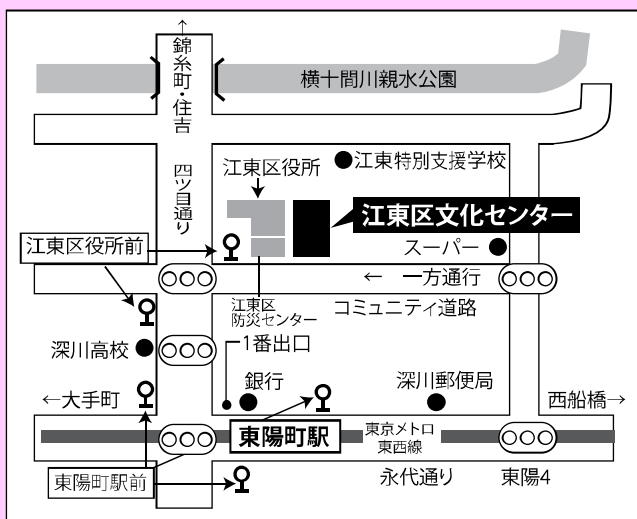

心の中で一緒に口ずさんで楽しんでいただけるような、耳なじみのある曲を中心にお届けいたします！

江東区文化センター交通案内

江東区文化センター

(第2・4月曜休館日 ただし、祝日の場合は開館)

〒135-0016 江東区東陽4-11-3

☎ 03-3644-8111 FAX 03-3646-8369

電車

東京メトロ東西線「東陽町」駅1番出口より徒歩5分