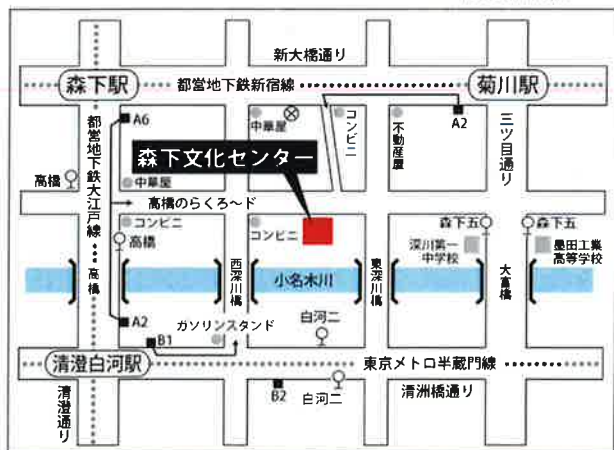

★入場は1時間単位  
★運転体験は10分単位  
会場：多目的ホール  
見学：どなたでも  
費用：無料  
申込：窓口・電話 (先着順)

時間：各日 10:00～17:00  
夜間走行：9/18 (土)・19日 (日)  
17:30～19:30

※夜間走行は、お子様だけの来場は  
できません。

9/18～20  
(土)～(月)

協力 ●江東鉄道模型倶楽部 鐵塾 ●鉄道模型サークルBNR

8/17・18  
(火)・(水)

## ハロウィン★ つまみ細工

◆9/26(日)  
13:00～

会場：1階エントランス

参加費：4,000円

対象：6名

講師：菊野恵（つまみ細工講師）

詳細はカルチャーナビKOTOをご覧ください。  
作品見本は、森下文化センターエントランスに  
展示しています。

<予告>これからのイベント

深川ゆかりの画家 関根正二の複製画4点を初公開！  
記念講演会も予定しています！

公益財団法人 2021年7月15日発行  
江東区文化コミュニティ財団  
江東区森下文化センター  
田河水泡・のらくろ館

〒135-0004 東京都江東区森下3-12-17  
電話 03-5600-8666  
FAX 03-5600-8677  
HP <https://www.kcf.or.jp/morishita>  
【開館時間】午前9時～午後10時  
【休館日】第1・3月曜日（祝日の場合は開館）  
年末年始