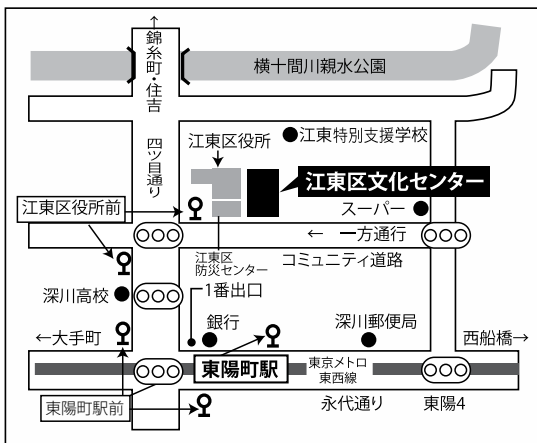

LA LUCE ~ラール=チエ

★ 2019年11月、小学校での演奏会を皮切りに、グループでの演奏活動を開始いたしました。
 声楽・ピアノ・笛・三線・日本舞踊などそれぞれが「好き」な事を表現しています。皆さんと楽しい時間を共有できれば幸いです。

Laluceラール=チエ

江東区文化センター交通案内

江東区文化センター

(第2・4月曜休館日ただし、祝日の場合は開館)

〒135-0016 江東区東陽4-11-3

☎ 03-3644-8111 FAX 03-3646-8369