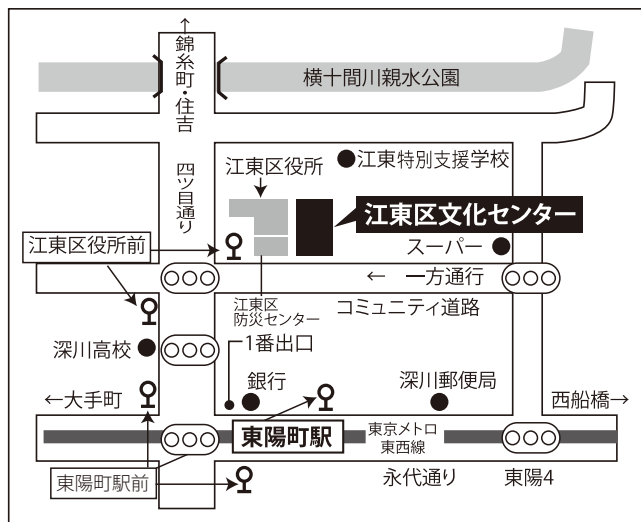

## 江東区文化センター交通案内