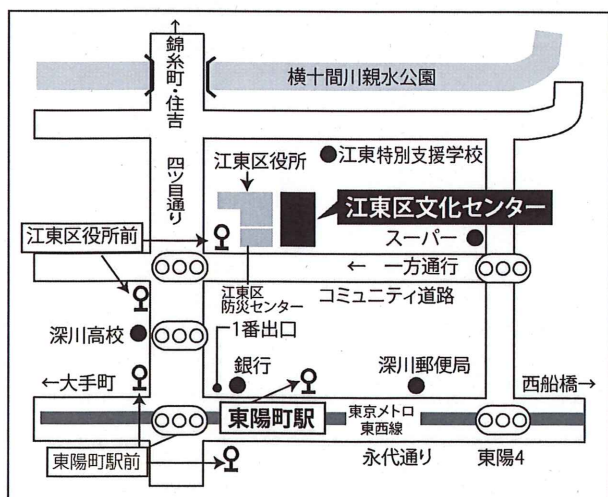

**会場：江東区文化センター 2階談話ロビー**

**曲目(予定)：「スワニー川」「大きな古時計」**

**「春の歌メドレー」「瀬戸の花嫁」**

**「知床旅情」「荒城の月」ほか**

主催 公益財団法人江東区文化コミュニティ財団 江東区文化センター  
(江東区東陽 4-11-3 電話 03-3644-8111)

## 「深川ハーモニカサークル」プロフィール

平成元年設立、深川ふれあいセンター「ハーモニカ教室」修了者で結成。4つの班に分かれ月2回研修。

地域行事、施設慰問など年間40~50回の活動を行っています。

## 江東区文化センター交通案内