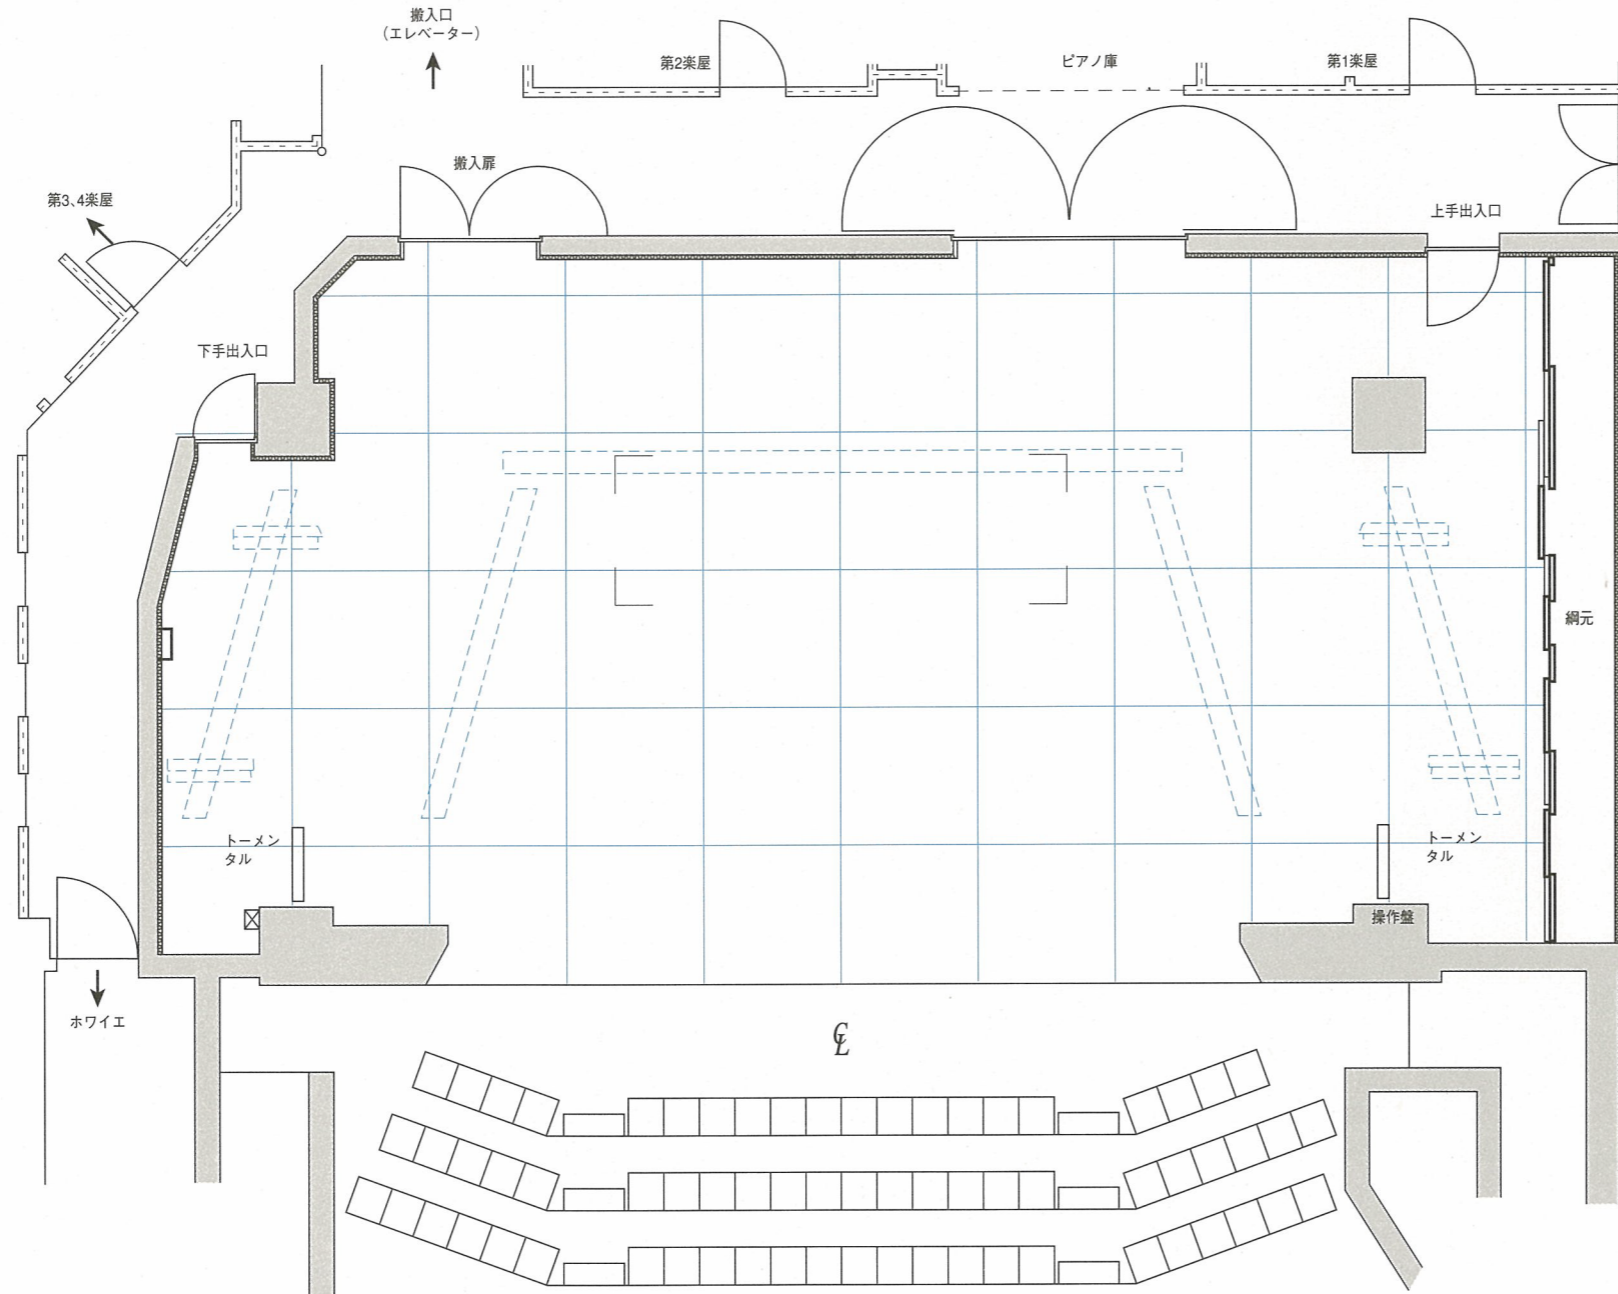

カメラアプラザ カメラホール舞台平面図

江東区亀戸文化センター 1:100

0 1818mm

間口 10.5 m
 奥行 9.6 m
 高さ 5.4 m
 舞台高さ 58 cm

- ②⑥ ホリゾン幕
- ②⑤ 引割大黒幕 (開閉電動12秒)
- ②④ バトン-7
- ②③ バトン-6
- ②② バトン-5 (看板常設 移動可)
- ②① ホリゾンライト
- ②⑦ サスペンションライト-3
- ①⑨ 正面反射板
- ①⑧ 引割幕-2 (開閉電動12秒)
- ①⑦ 一文字幕-4
- ①⑥ バトン-4
- ①⑤ サスペンションライト-2
- ①④ 一文字幕-3・スクリーン (ボーダーライト-2)
- ①③ 引割幕-1 (開閉電動12秒)
- ①② バトン-3
- ①① 天井反射板
- ①⑩ 袖幕-2
- ①⑨ 一文字幕-2
- ①⑧ バトン-2
- ①⑦ サスペンションライト-1
- ①⑥ ボーダーライト-1
- ①⑤ 一文字幕-1 (バトン-1)
- ①④ 袖幕-1
- ①③ 暗転幕
- ①② 引割緞帳 (上下・開閉電動12秒)
- ①① 緞帳 (8秒)
- ①⑦ プロセニウムライト

※バトン1~7、一文字幕1,2,4 手引き
 ※0, 6, 7, 14, 15, 20, 21 電動
 ※袖幕・引割幕・大黒幕 (上・下) 手引き
 ※②⑤⑥ホリゾン幕・大黒幕 飛び立っ端 (床面より) 2590mm
 ※②②③④バトン5・6・7 飛び立っ端 (床面より) 9500mm
 ※①① (天井反射板) 飛び立っ端 (床面より) 5760mm
 ※側面反射板 飛び立っ端 (床面より) 下手2200mm 上手3400mm
 ※道具回り 6000×2000 舞台かまちより5040mm