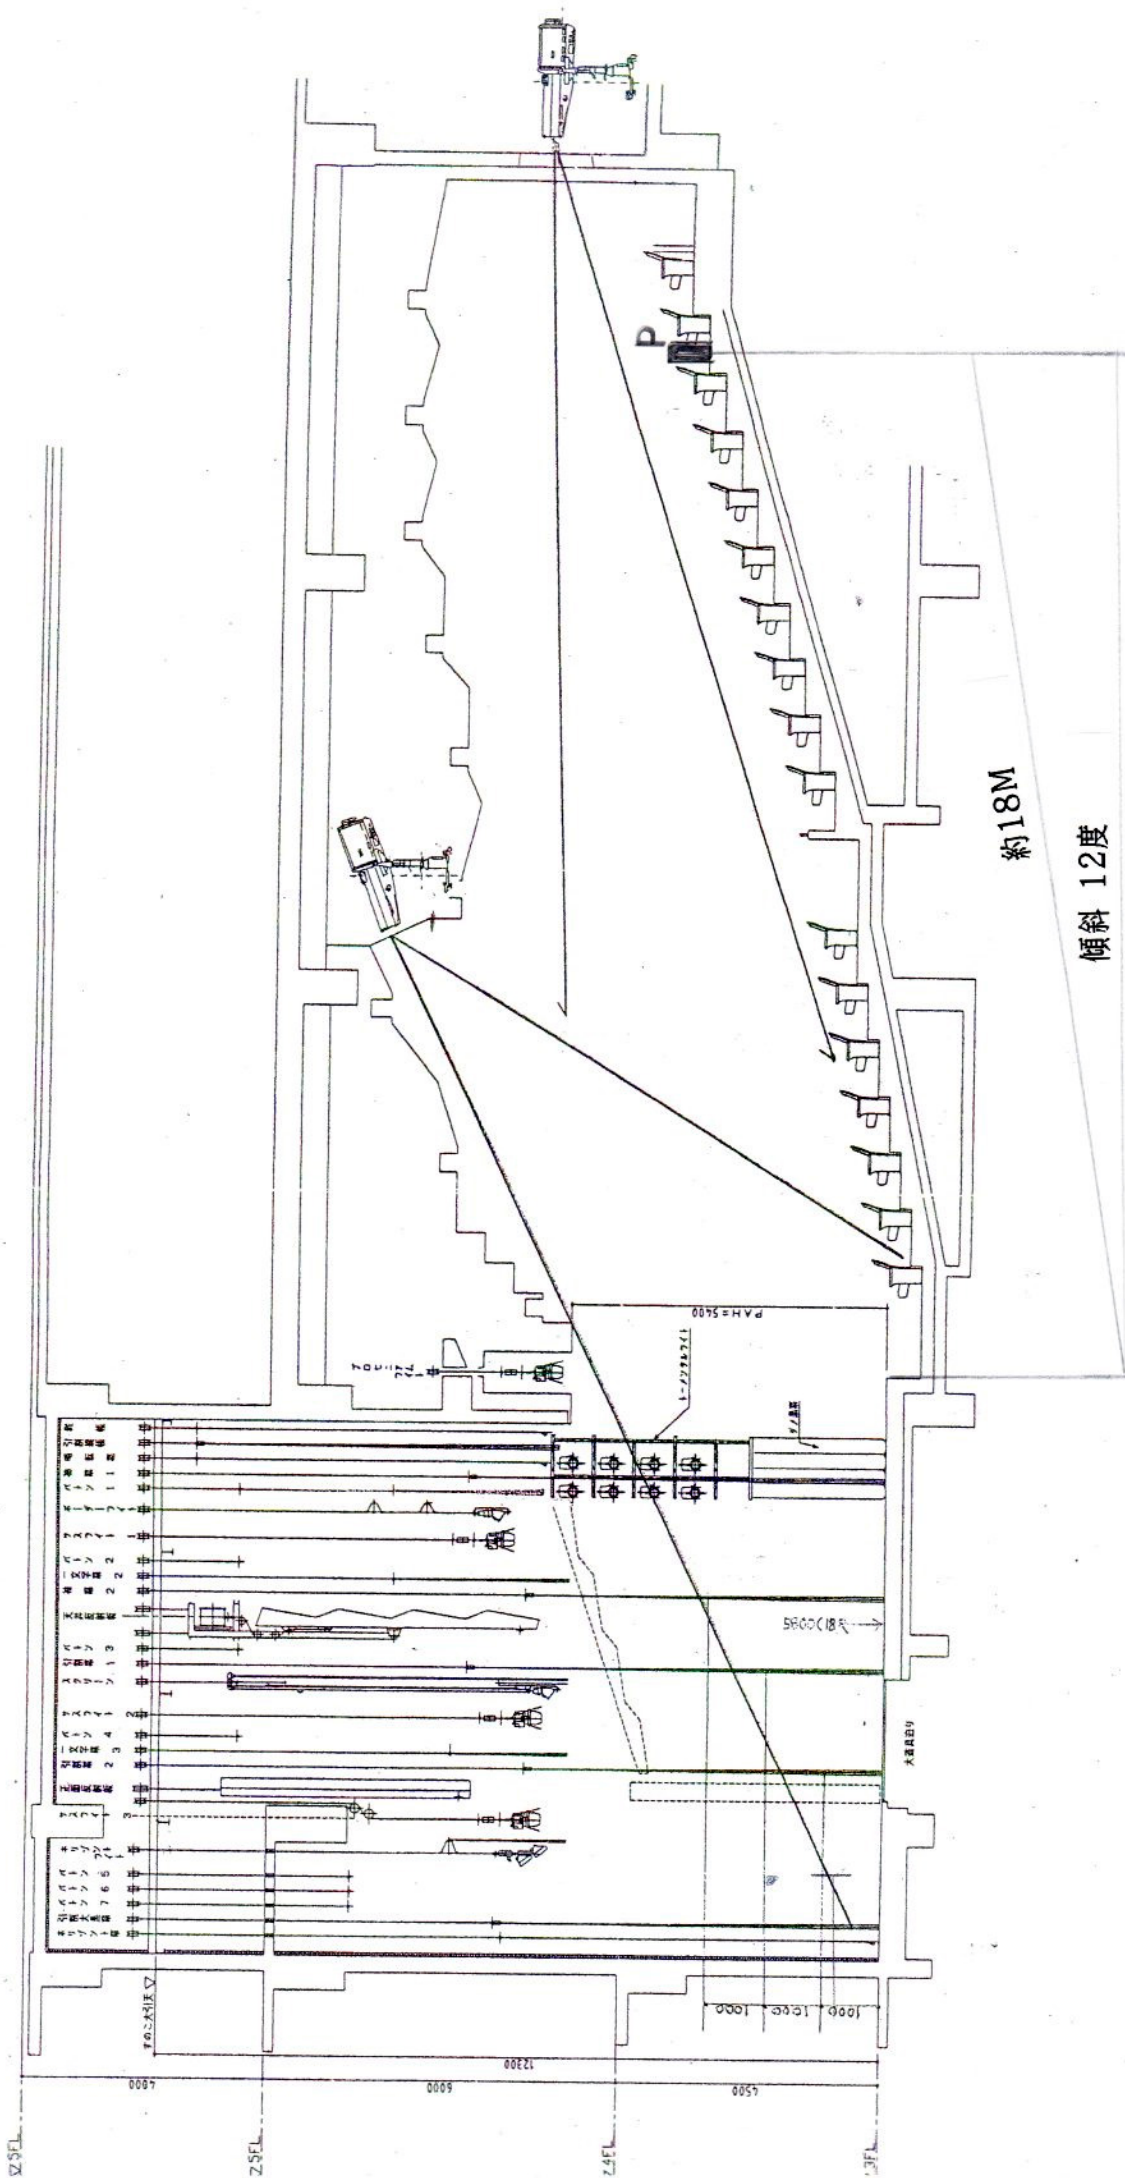

カメラアホール (pin spot 照射範囲)

P列のテーブルの上の位置

舞台床面

約18M

傾斜 12度