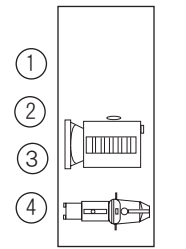

上T. L 4回路 SF 36°