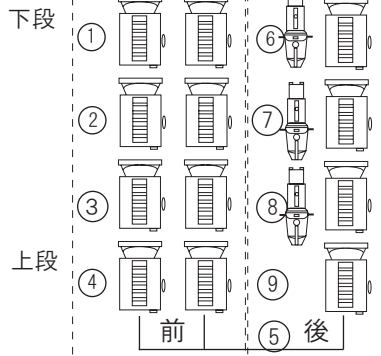

カメラホール基本吊り込み図

U H 上下共8回路 71×2. 72. 73. 78. 63. 22. W 1回路11灯 (300w) 色枠size 206×246

L H (通常上手フロア指定回線) 4回路 1=73 2=59 3=22 4=40 色枠size 204×246

3 Sus 16回路 1回路3口3kw PAR (M) 500w×20A直DMX

2 Sus 16回路 1回路3口3kw CSQ 1kw×10. FQH 1kw×8 20A直DMX

2 BL 4回路 W. 72. W. 78 1回路11灯 (130w) 20A直DMX

1 Sus 16回路 1回路3口3kw CSQ 1kw×10. FQH 1kw×8 20A直DMX

1 BL 4回路 W. 72. W. 78 1回路11灯 (130w) 20A直DMX

PSus 12回路 1回路3口3kw CSQ 1kw×6. FQH 1kw×8. SF36° 575w×4. FQH500w×2

下T. L 4回路 SF 36°

上T. L 4回路 SF 36°

下FRONT (全9回路)

前(舞台側)5回路 後(客席側)4回路

CSQ 1kw(3台4色) ①~④
SF26° 3台 ⑥~⑧
前20A直 30A直DMX
後20A直 DMX

上FRONT (全9回路)

前(舞台側)5回路 後(客席側)4回路

CSQ 1kw(3台4色) ①~④
SF26° 3台 ⑥~⑧
前20A直 30A直DMX
後20A直 DMX

C/L

CL 12回路 CSQ 1kw×36 20A直 DMX

PIN SPOT ZEBEX 1004SR/e