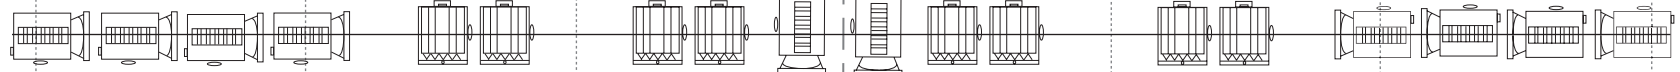

カメラホール基本吊り込み図

U H 上下共8回路 71×2. 72. 73. 78. 63. 22. W 1回路11灯 (300w) 色枠size 206×246

L H (通常上手フロア指定回線) 4回路 1=73 2=59 3=22 4=40 色枠size 204×246

3 Sus 16回路 1回路3口3kw PAR (M) 500w×20A直DMX

2 Sus 16回路 1回路3口3kw CSQ 1kw×10. FQH 1kw×8 20A直DMX

2 BL 4回路 W. 72. W. 78 1回路11灯 (130w) 20A直DMX

1 Sus 16回路 1回路3口3kw CSQ 1kw×10. FQH 1kw×8 20A直DMX

1 BL 4回路 W. 72. W. 78 1回路11灯 (130w) 20A直DMX

PSus 12回路 1回路3口3kw CSQ 1kw×6. FQH 1kw×8. SF36° 575w×4. FQH500w×2

下T. L 4回路 SF 36°

上T. L 4回路 SF 36°

下FRONT (全9回路)

前(舞台側)5回路 後(客席側)4回路

CSQ 1kw(3台4色) ①~④
SF26° 3台 ⑥~⑧
前20A直 30A直DMX
後20A直 DMX

上FRONT (全9回路)

前(舞台側)5回路 後(客席側)4回路

CSQ 1kw(3台4色) ①~④
SF26° 3台 ⑥~⑧
前20A直 30A直DMX
後20A直 DMX

C/L