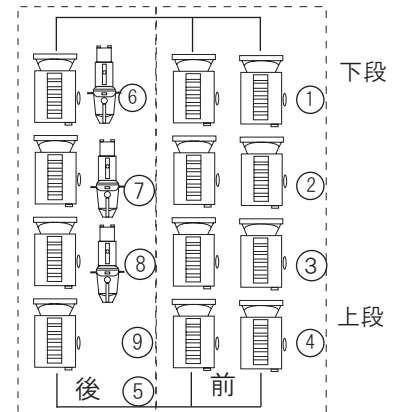

2 BL 4回路 W. 72. W. 78 1回路11灯 (130w) 20A直DMX

1 Sus 16回路 1回路3口3kw CSQ 1kw×10. FQH 1kw×8 20A直DMX

1 BL 4回路 W. 72. W. 78 1回路11灯 (130w) 20A直DMX

PSus 12回路 1回路3口3kw CSQ 1kw×6. FQH 1kw×8. SF36° 575w×4. FQH500w×2

下T. L 4回路 SF 36°

上T. L 4回路 SF 36°

下FRONT (全9回路)

前(舞台側)5回路 後(客席側)4回路

CSQ 1kw(3台4色) ①~④
SF26° 3台 ⑥~⑧
前20A直 30A直DMX
後20A直 DMX

上FRONT (全9回路)

前(舞台側)5回路 後(客席側)4回路

CSQ 1kw(3台4色) ①~④
SF26° 3台 ⑥~⑧
前20A直 30A直DMX
後20A直 DMX

C/L

CL 12回路 CSQ 1kw×36 20A直 DMX

PIN SPOT ZEBEX 1004SR/e