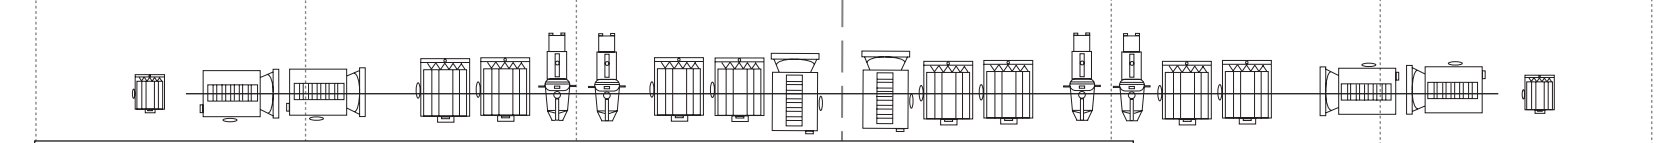

カメラホール基本吊り込み図

U H 上下共8回路 71×2. 72. 73. 78. 63. 22. W 1回路11灯 (300w) 色枠size 206×246

L H (通常上手フロア指定回線) 4回路 1=73 2=59 3=22 4=40 色枠size 204×246

3 Sus 16回路 1回路3口3kw PAR (M) 500w×20A直DMX

2 Sus 16回路 1回路3口3kw CSQ 1kw×10. FQH 1kw×8 20A直DMX

2 BL 4回路 W. 72. W. 78 1回路11灯 (130w) 20A直DMX

1 Sus 16回路 1回路3口3kw CSQ 1kw×10. FQH 1kw×8 20A直DMX

1 BL 4回路 W. 72. W. 78 1回路11灯 (130w) 20A直DMX

PSus 12回路 1回路3口3kw CSQ 1kw×6. FQH 1kw×8. SF36° 575w×4. FQH500w×2

下T. L 4回路 SF 36°