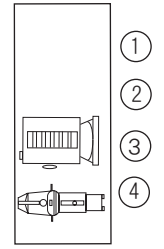

カメラホール基本吊り込み図

U H 上下共8回路 71×2. 72. 73. 78. 63. 22. W 1回路11灯 (300w) 色枠size 206×246

L H (通常上手フロア指定回線) 4回路 1=73 2=59 3=22 4=40 色枠size 204×246

3 Sus 16回路 1回路3口3kw PAR (M) 500w×20A直DMX

2 Sus 16回路 1回路3口3kw CSQ 1kw×10. FQH 1kw×8 20A直DMX

2 BL 4回路 W. 72. W. 78 1回路11灯 (130w) 20A直DMX

1 Sus 16回路 1回路3口3kw CSQ 1kw×10. FQH 1kw×8 20A直DMX

1 BL 4回路 W. 72. W. 78 1回路11灯 (130w) 20A直DMX

PSus 12回路 1回路3口3kw CSQ 1kw×6. FQH 1kw×8. SF36° 575w×4. FQH500w×2

下T. L 4回路 SF 36°

上T. L 4回路 SF 36°

下FRONT (全9回路)

前(舞台側)5回路 後(客席側)4回路

CSQ 1kw(3台4色) ①~④
SF26° 3台 ⑥~⑧
前20A直 30A直DMX
後20A直 DMX

上FRONT (全9回路)

前(舞台側)5回路 後(客席側)4回路

CSQ 1kw(3台4色) ①~④
SF26° 3台 ⑥~⑧
前20A直 30A直DMX
後20A直 DMX

C/L