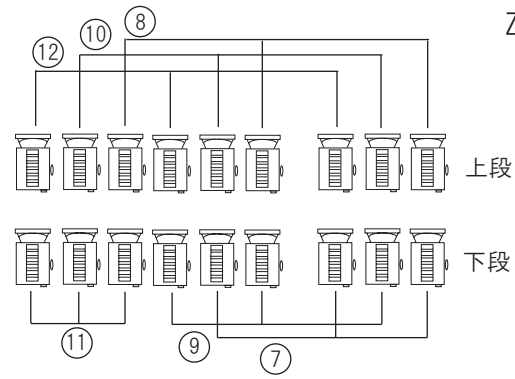

2 BL 4回路 W. 72. W. 78 1回路11灯 (130w) 20A直DMX

1 Sus 16回路 1回路3口3kw CSQ 1kw×10. FQH 1kw×8 20A直DMX

1 BL 4回路 W. 72. W. 78 1回路11灯 (130w) 20A直DMX

PSus 12回路 1回路3口3kw CSQ 1kw×6. FQH 1kw×8. SF36° 575w×4. FQH500w×2

下T. L 4回路 SF 36°

上T. L 4回路 SF 36°

下FRONT (全9回路)

前(舞台側)5回路 後(客席側)4回路

CSQ 1kw(3台4色) ①~④
SF26° 3台 ⑥~⑧
前20A直 30A直DMX
後20A直 DMX

上FRONT (全9回路)

前(舞台側)5回路 後(客席側)4回路

CSQ 1kw(3台4色) ①~④
SF26° 3台 ⑥~⑧
前20A直 30A直DMX
後20A直 DMX

C/L

CL 12回路 CSQ 1kw×36 20A直 DMX

PIN SPOT ZEBEX 1004SR/e