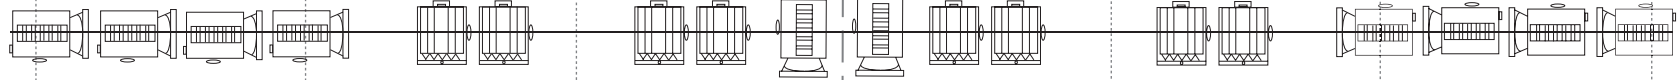

カメラホール基本吊り込み図

U H 上下共8回路 71×2. 72. 73. 78. 63. 22. W 1回路11灯 (300w) 色枠size 206×246

L H (通常上手フロア指定回線) 4回路 1=73 2=59 3=22 4=40 色枠size 204×246

3 Sus 16回路 1回路3口3kw PAR (M) 500w×20A直DMX

2 Sus 16回路 1回路3口3kw CSQ 1kw×10. FQH 1kw×8 20A直DMX

2 BL 4回路 W. 72. W. 78 1回路11灯 (130w) 20A直DMX

1 Sus 16回路 1回路3口3kw CSQ 1kw×10. FQH 1kw×8 20A直DMX

1 BL 4回路 W. 72. W. 78 1回路11灯 (130w) 20A直DMX

PSus 12回路 1回路3口3kw CSQ 1kw×6. FQH 1kw×8. SF36° 575w×4. FQH500w×2

下T. L 4回路 SF 36°

上T. L 4回路 SF 36°

下FRONT (全9回路)

前(舞台側)5回路 後(客席側)4回路

CSQ 1kw(3台4色) ①~④
SF26° 3台 ⑥~⑧
前20A直 30A直DMX
後20A直 DMX

上FRONT (全9回路)

前(舞台側)5回路 後(客席側)4回路

CSQ 1kw(3台4色) ①~④
SF26° 3台 ⑥~⑧
前20A直 30A直DMX
後20A直 DMX

C/L